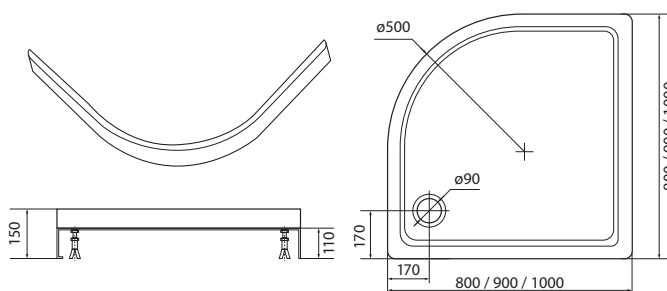

ДУШЕВОЙ ПОДДОН ¼ КРУГА

ТЕХНИЧЕСКИЕ ХАРАКТЕРИСТИКИ

Материал ..... Акрил
Цвет ..... Белый
Глубина поддона ..... 45 мм
Форма поддона ..... ¼ круга, R 50 см

РАЗМЕРЫ (Д×Ш×В), мм

800×800×150 / 900×900×150 / 1000×1000×150

КОМПЛЕКТАЦИЯ

- Поддон
- Фронтальный экран
- Цельносварной алюминиевый каркас с регулируемыми ножками
- Сифон для поддона приобретается отдельно