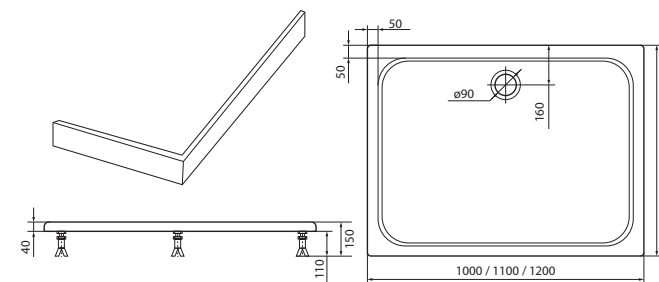

ДУШЕВОЙ ПОДДОН ПРЯМОУГОЛЬНЫЙ

ТЕХНИЧЕСКИЕ ХАРАКТЕРИСТИКИ

Материал ..... Акрил
Цвет ..... Белый
Глубина поддона ..... 45 мм
Форма поддона ..... Прямоугольный

РАЗМЕРЫ (Д×Ш×В), мм

1000×800×150 / 1100×900×150 / 1200×900×150

КОМПЛЕКТАЦИЯ

- Поддон
- Фронтальный экран
- Цельносварной алюминиевый каркас с регулируемыми ножками
- Сифон для поддона приобретается отдельно