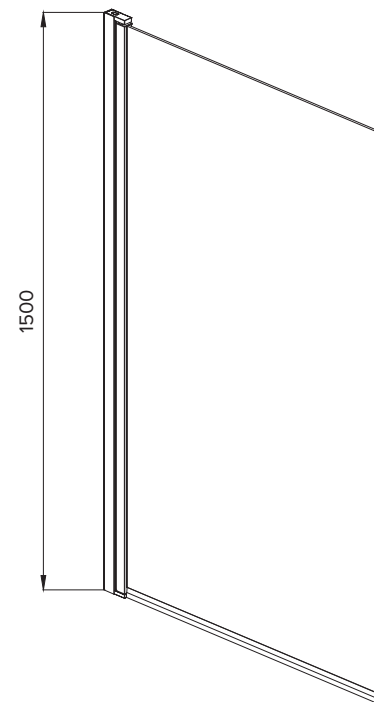

ШТОРКА НА ВАННУ «ДЕЛЬТА» ПОВОРОТНАЯ, ОДНОЭЛЕМЕНТНАЯ

AQUATEK