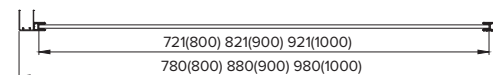

Варианты цвета