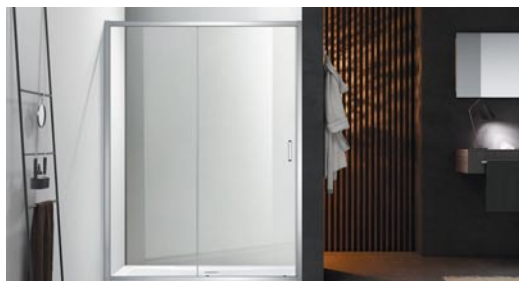

ОСОБЕННОСТИ И ПРЕИМУЩЕСТВА КОЛЛЕКЦИИ

6-8 мм

Надежность

Высокопрочное закаленное стекло, толщиной 6 мм или 8 мм в зависимости от модели.

Безопасность

Края стекла на душевых перегородках гладкие, ровные и совершенно безопасные.

Защитное покрытие стекла

с внутренней стороны Easy Clean создает невидимый водоотталкивающий слой, сокращает появление известкового налета и помогает содержать стекло в чистоте.

Универсальность

Реверсивная установка.

Регулирующий профиль

Возможность установки на неровные стены с регулировкой до 20 мм.

Простой и быстрый монтаж

Можно легко установить, не имея специальной подготовки.

Качественное покрытие

хромированных деталей, устойчивое к потускнению, которое также легко очищается.

Качество

Гарантия на изделия составляет 5 лет.