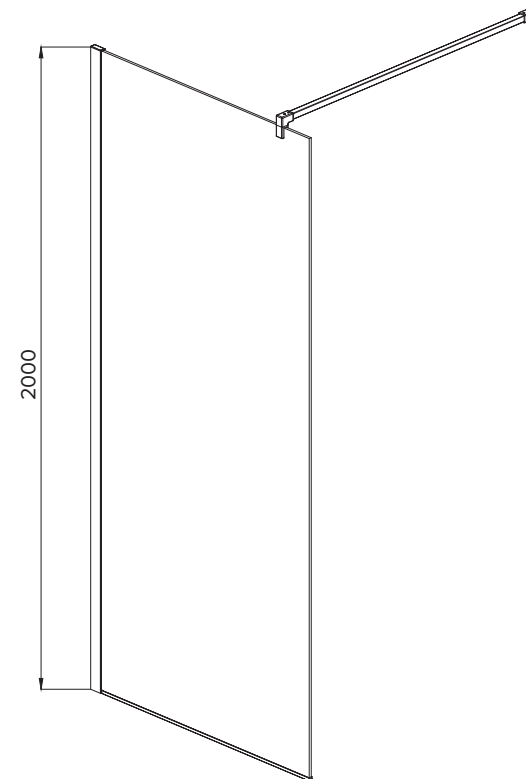

Варианты цвета

Черный