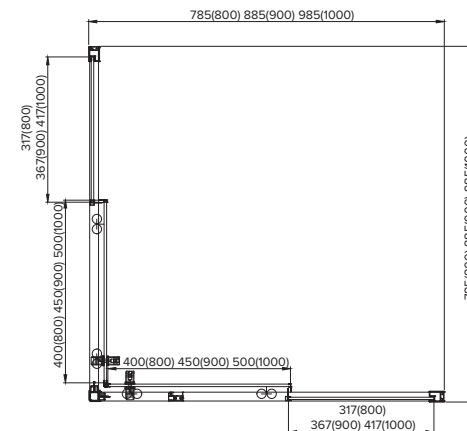

ДУШЕВОЙ УГОЛОК «АРИЯ» КВАДРАТНЫЙ С УГЛОВЫМ ВХОДОМ

AQUATEK