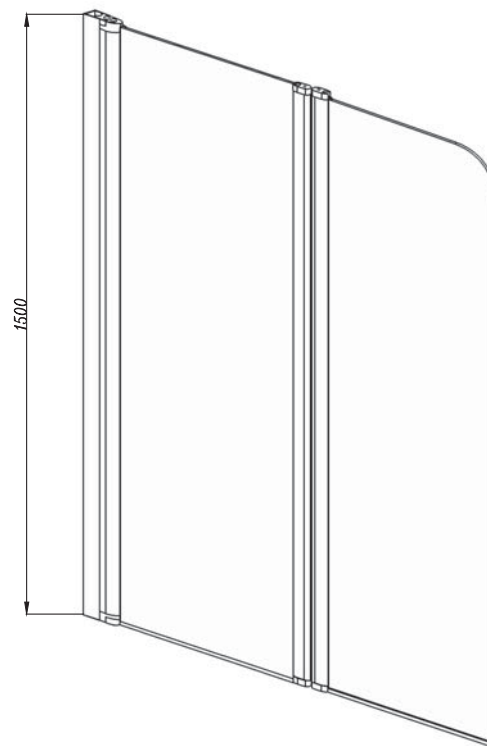

ШТОРКА НА ВАННУ «ДЕЛЬТА» ПОВОРОТНАЯ, ДВУХЭЛЕМЕНТНАЯ

AQUATEK

ТЕХНИЧЕСКИЕ ХАРАКТЕРИСТИКИ

Артикул №	AQ DEL SBA 10015CH
Размер (Ш×В), мм	1000×1500
Стекло	6 мм, прозрачное, закаленное
Цвет профиля	Хром
Материал профиля	Алюминий
Комплектация	Шторка

ВАРИАНТЫ ЦВЕТА