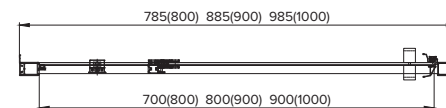

Варианты цвета

Технические характеристики

Стекло	6 мм, прозрачное, закаленное
Цвет профиля	Хром / Черный
Покрытие стекла	Easy Clean
Комплектация	Душевая дверь. Возможна комбинация с душевой перегородкой, которая приобретается отдельно.