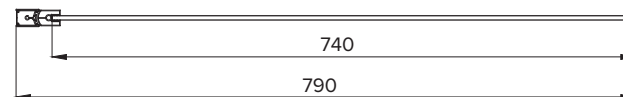

ВАРИАНТЫ ЦВЕТА

Хром

Черный