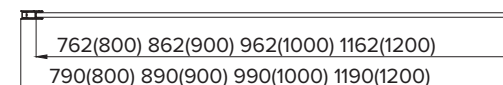

Варианты цвета

Черный