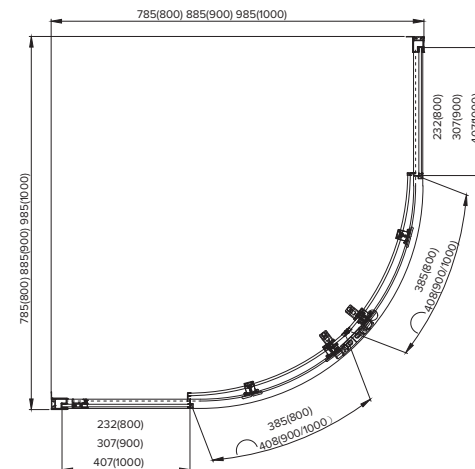

## Артикул и размеры

<b>AQNAA2142-80</b> (хр.) .....	<b>800×800×2000 мм (Д×Ш×В)</b>
<b>AQ ARI RO 09020CH</b> (хр.) / <b>AQ ARI RO 09020BL</b> (ч) .....	<b>900×900×2000 мм (Д×Ш×В)</b>
<b>AQ ARI RO 10020CH</b> (хр.) / <b>AQ ARI RO 10020BL</b> (ч) .....	<b>1000×1000×2000 мм (Д×Ш×В)</b>