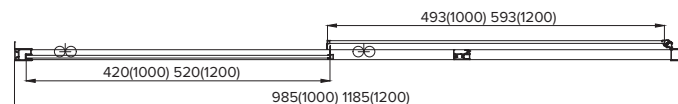

ВАРИАНТЫ ЦВЕТА

Хром

Черный