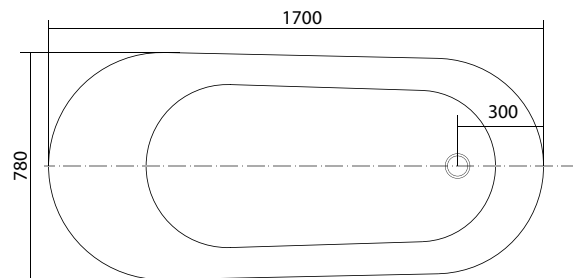

ТЕХНИЧЕСКИЕ ХАРАКТЕРИСТИКИ

Артикул №	AQ-K133778WT
Цвет	Белый глянец
Размер (Д×Ш×В), мм	1700×780×710
Вес, кг	52
Объем, л	250
Слив-перелив	Цвет хром, установлен на заводе изготовителе
Комплектация	Ванна, слив-перелив, ножки