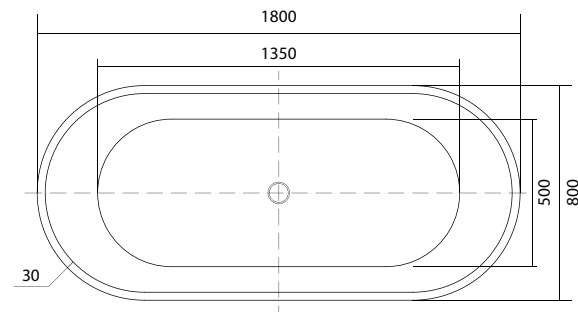

ТЕХНИЧЕСКИЕ ХАРАКТЕРИСТИКИ

Артикул №	AQ-99880
Цвет	Белый глянец
Размер (Д×Ш×В), мм	1800×800×600
Вес, кг	38
Объем, л	250
Слив-перелив	Цвет хром, установлен на заводе изготовителя
Комплектация	Ванна, слив-перелив, ножки