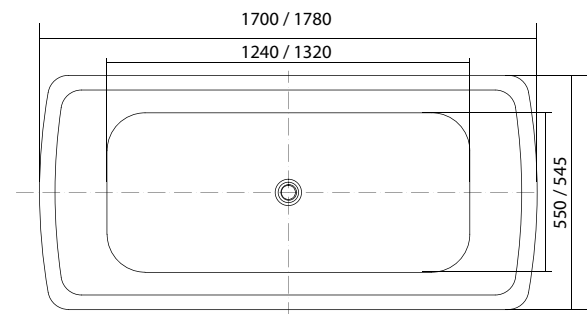

ТЕХНИЧЕСКИЕ ХАРАКТЕРИСТИКИ

Артикул №	AQ-4880 / AQ-4777
Цвет	Белый глянец
Размер (Д×Ш×В), мм	1700×780×630 / 1780×800×630
Вес, кг	39 / 43
Объем, л	330 / 360
Слив-перелив	Цвет хром, установлен на заводе изготовителя
Комплектация	Ванна, слив-перелив, ножки