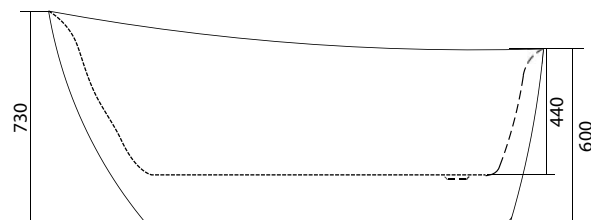

ТЕХНИЧЕСКИЕ ХАРАКТЕРИСТИКИ

Артикул №	AQ-K133778WT
Цвет	Белый глянец
Размер (Д×Ш×В), мм	1700×780×710
Вес, кг	52
Объем, л	250
Слив-перелив	Цвет хром, установлен на заводе изготовителе
Комплектация	Ванна, слив-перелив, ножки