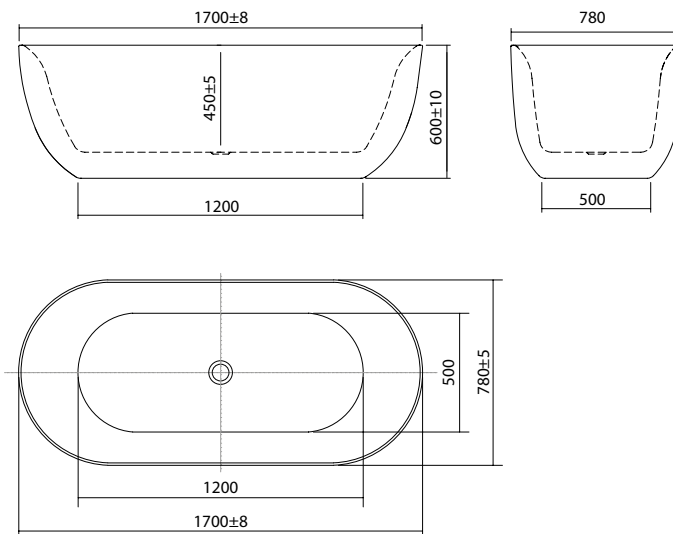

ТЕХНИЧЕСКИЕ ХАРАКТЕРИСТИКИ

Артикул №	AQ-144778BL
Цвет	Белый глянец, фронтальная панель черная
Размер (Д×Ш×В), мм	1700×780×600
Вес, кг	39
Объем, л	253
Слив-перелив	Цвет хром, установлен на заводе изготовителя
Комплектация	Ванна, слив-перелив, ножки