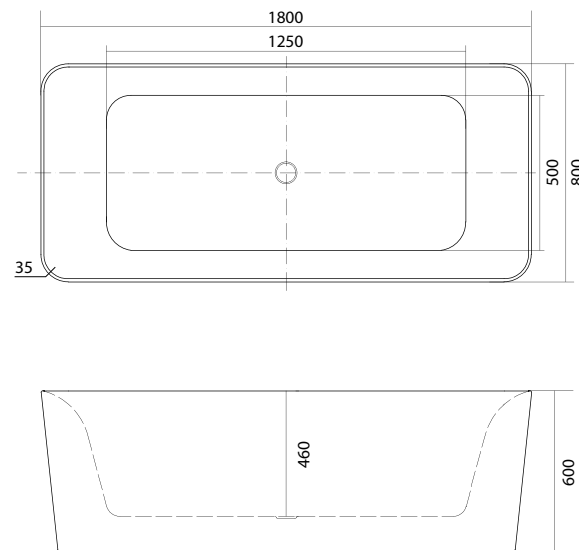

ТЕХНИЧЕСКИЕ ХАРАКТЕРИСТИКИ

Артикул №	AQ-K27880
Цвет	Белый глянец
Размер (Д×Ш×В), мм	1800×800×600
Вес, кг	45
Объем, л	340
Слив-перелив	Цвет хром, установлен на заводе изготовителе
Комплектация	Ванна, слив-перелив, ножки