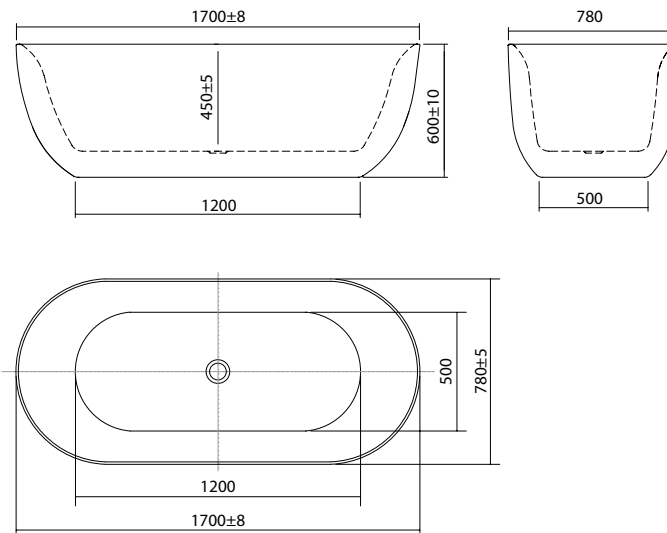

Артикул №	AQ-4880 / AQ-4777
Цвет	Белый глянец
Размер (Д×Ш×В), мм	1700×780×630 / 1780×800×630
Вес, кг	39 / 43
Объем, л	330 / 360
Слив-перелив	Цвет хром, установлен на заводе изготовителя
Комплектация	Ванна, слив-перелив, ножки

ТЕХНИЧЕСКИЕ ХАРАКТЕРИСТИКИ

Артикул №	AQ-5776
Цвет	Белый глянец
Размер (Д×Ш×В), мм	1680×760×580
Вес, кг	36
Объем, л	280
Слив-перелив	Цвет хром, установлен на заводе изготовителя
Комплектация	Ванна, слив-перелив, ножки

Название коллекции	Изображение	Артикул	Длина, мм	Ширина, мм	Высота, мм	Объем, л	Глубина, мм
АЛТЕЯ		AQ-123778	1700	780	600	250	450
АФИНА		AQ-44778	1700	780	600	253	450
АФИНА		AQ-144778BL	1700	780	600	253	450
ВЕРСА		AQ-4777	1700	780	630	330	450
ВЕРСА		AQ-4880	1780	800	630	360	450
КВАДРО		AQ-K27880	1800	800	600	340	460
ЛАГУНА		AQ-K133778WT	1700	780	710	250	440
ОВО		AQ-99880	1800	800	600	250	470
ТЕРА		AQ-128778WT	1700	780	590	310	465
ХОРСА		AQ-5776	1680	760	580	280	460
ЭЛЕГИЯ		AQ-113775WT	1700	750	580	260	450