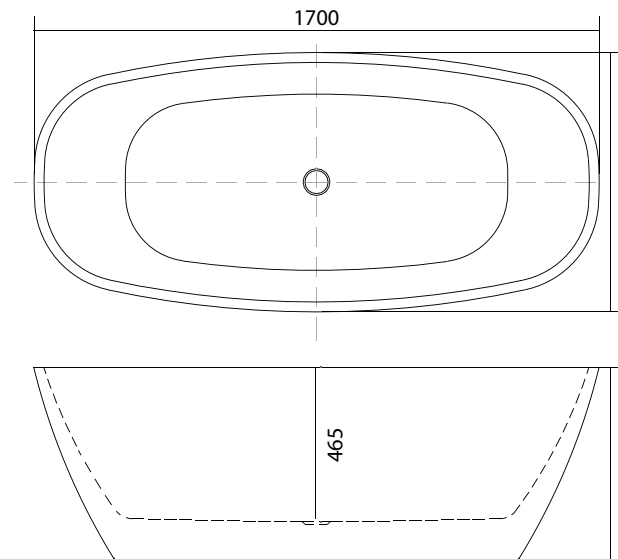

ТЕХНИЧЕСКИЕ ХАРАКТЕРИСТИКИ

Артикул №	AQ-K27880
Цвет	Белый глянец
Размер (Д×Ш×В), мм	1800×800×600
Вес, кг	45
Объем, л	340
Слив-перелив	Цвет хром, установлен на заводе изготовителе
Комплектация	Ванна, слив-перелив, ножки

ТЕХНИЧЕСКИЕ ХАРАКТЕРИСТИКИ

Артикул №	AQ-128778WT
Цвет	Белый глянец
Размер (Д×Ш×В), мм	1700×780×590
Вес, кг	50
Объем, л	310
Слив-перелив	Цвет хром, установлен на заводе изготовителя
Комплектация	Ванна, слив-перелив, ножки

Название коллекции	Изображение	Артикул	Длина, мм	Ширина, мм	Высота, мм	Объем, л	Глубина, мм
АЛТЕЯ		AQ-123778	1700	780	600	250	450
АФИНА		AQ-44778	1700	780	600	253	450
АФИНА		AQ-144778BL	1700	780	600	253	450
ВЕРСА		AQ-4777	1700	780	630	330	450
ВЕРСА		AQ-4880	1780	800	630	360	450
КВАДРО		AQ-K27880	1800	800	600	340	460
ЛАГУНА		AQ-K133778WT	1700	780	710	250	440
ОВО		AQ-99880	1800	800	600	250	470
ТЕРА		AQ-128778WT	1700	780	590	310	465
ХОРСА		AQ-5776	1680	760	580	280	460
ЭЛЕГИЯ		AQ-113775WT	1700	750	580	260	450