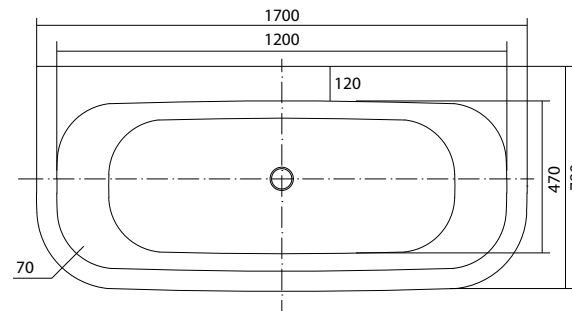

ТЕХНИЧЕСКИЕ ХАРАКТЕРИСТИКИ

Артикул №	AQ-123778
Цвет	Белый глянец
Размер (Д×Ш×В), мм	1700×780×600
Вес, кг	41
Объем, л	250
Слив-перелив	Цвет хром, установлен на заводе изготовителе
Комплектация	Ванна, слив-перелив, ножки