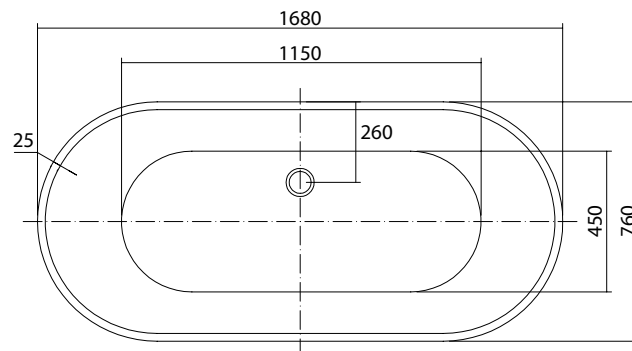

ТЕХНИЧЕСКИЕ ХАРАКТЕРИСТИКИ

Артикул №	AQ-5776
Цвет	Белый глянец
Размер (Д×Ш×В), мм	1680×760×580
Вес, кг	36
Объем, л	280
Слив-перелив	Цвет хром, установлен на заводе изготовителя
Комплектация	Ванна, слив-перелив, ножки