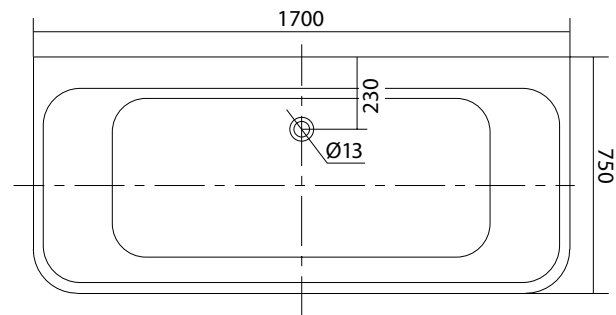

ТЕХНИЧЕСКИЕ ХАРАКТЕРИСТИКИ

Артикул №	AQ-123778
Цвет	Белый глянец
Размер (Д×Ш×В), мм	1700×780×600
Вес, кг	41
Объем, л	250
Слив-перелив	Цвет хром, установлен на заводе изготовителе
Комплектация	Ванна, слив-перелив, ножки

ТЕХНИЧЕСКИЕ ХАРАКТЕРИСТИКИ

Артикул №	AQ-K133778WT
Цвет	Белый глянец
Размер (Д×Ш×В), мм	1700×780×710
Вес, кг	52
Объем, л	250
Слив-перелив	Цвет хром, установлен на заводе изготовителе
Комплектация	Ванна, слив-перелив, ножки

ТЕХНИЧЕСКИЕ ХАРАКТЕРИСТИКИ

Артикул №	AQ-128778WT
Цвет	Белый глянец
Размер (Д×Ш×В), мм	1700×780×590
Вес, кг	50
Объем, л	310
Слив-перелив	Цвет хром, установлен на заводе изготовителя
Комплектация	Ванна, слив-перелив, ножки