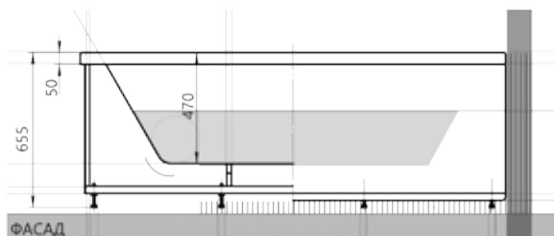

ГЕЛИОС 03

Материал сантех. акрил
Высота 65–68 см
Глубина 47 см
Длина 180 см
Внутр. размер дна 110 см
Внутр. размер ванны 164 см
Ширина 90 см
Внутренняя ширина 73 см
Макс. емкость 300 л
Фронтальный экран 1 шт.
Боковой экран 2 шт.
Кол-во боковых форсунок 6 шт.
Вес 70 кг