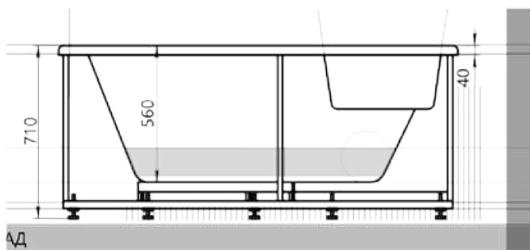

СИРИУС

28

Материал сантех. акрил
Высота 71 см
Глубина 56 см
Длина 164 см
Внутр. размер дна 113 см
Внутр. размер ванны 167 см
Ширина 164 см
Внутренняя ширина 113 см
Макс. емкость 460 л
Фронтальный экран 1 шт.
Кол-во боковых форсунок 6 шт.
Вес 80 кг