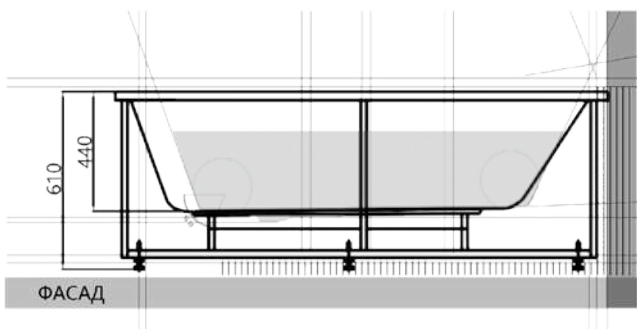

ЛИБРА NEW 12

Материал сантех. акрил
Высота 61 см
Глубина 44 см
Длина 150 / 160 / 170 см
Внутр. размер дна 100 / 110 / 120 см
Внутр. размер ванны 118 / 128 / 138 см
Ширина 70 см
Внутренняя ширина 50 см
Макс. емкость 260 / 280 / 300 л
Фронтальный экран 1 шт.
Боковой экран 2 шт.
Вес 37 / 38,5 / 40 кг