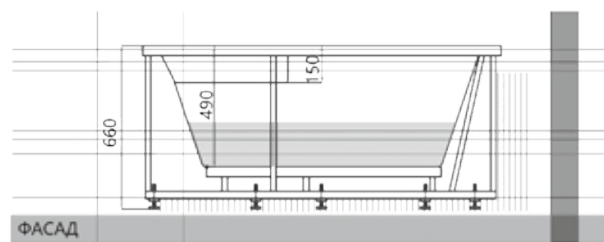

УМА

35

Материал сантех. акрил
Высота 66 см
Глубина 49 см
Длина 145 см
Внутр. размер дна 106 см
Внутр. размер ванны 148 см
Ширина 145 см
Внутр. ширина 105 см
Макс. емкость 335 л
Фронтальный экран 1 шт.
Вес 60 кг