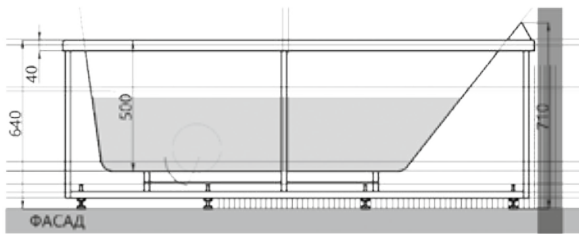

МАРТИНИКА

07

Материал сантех. акрил
Высота 71 см
Глубина 50 см
Длина 180 см
Внутр. размер дна 115 см
Внутр. размер ванны 167 см
Ширина 90 см
Внутренняя ширина 82 см
Макс. емкость 280 л
Фронтальный экран 1 шт.
Боковой экран 2 шт.
Кол-во форсунок 6 шт.
Вес 60 кг