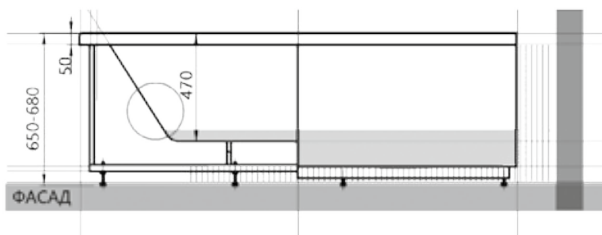

МОРФЕЙ

13

Материал сантех. акрил
Высота 65–68 см
Глубина 47 см
Длина 190 см
Внутр. размер дна 110 см
Внутр. размер ванны 170 см
Ширина 90 см
Внутренняя ширина 70 см
Макс. емкость 315 л
Фронтальный экран 1 шт.
Боковой экран 2 шт.*
Кол-во боковых форсунок 6 шт.
Вес 80 кг

Экран для ванны состоит из трех элементов:
фронтальный экран плюс два боковых экрана – правый/левый.
Боковой экран заказывается отдельно.