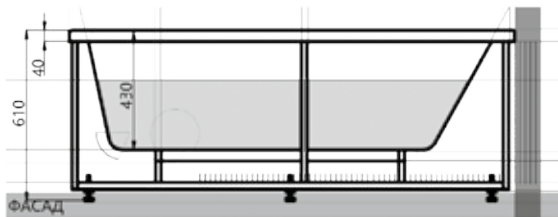

ОБЕРОН 08

Материал сантех. акрил
Высота 61 см
Глубина 43 см
Длина 160 / 170 × 70 см, 180 × 80 см
Внутр. размер дна 115 / 125 см, 135 см
Внутр. размер ванны 148 / 158 см, 168 см
Ширина 70, 80 см
Внутренняя ширина 59 см, 69 см
Макс. емкость 195 / 210 л, 275 л
Фронтальный экран 1 шт.
Боковой экран 2 шт.
Кол-во форсунок 6 шт.
Вес 38 / 42 кг, 45 кг