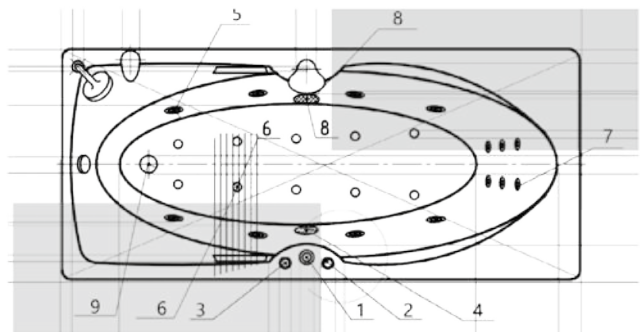

ЕВРОПА 04

Материал сантех. акрил
Высота 64,5–75 см
Глубина 51 см
Длина 180 см
Внутр. размер дна 124 см
Внутр. размер ванны 169 см
Ширина 80 см
Внутренняя ширина 56 см
Макс. емкость 270 л
Фронтальный экран 1 шт.
Боковой экран 2 шт.
Кол-во боковых форсунок 6 шт.
Вес 60 кг