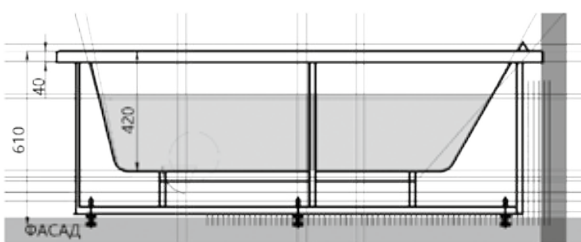

ЛЕЯ 06

Материал сантех. акрил
Высота 61 см
Глубина 42 см
Длина 170 см
Внутр. размер дна 116 см
Внутр. размер ванны 154 см
Ширина 75 см
Внутренняя ширина 53 см
Макс. емкость 240 л
Фронтальный экран 1 шт.
Боковой экран 2 шт.
Кол-во форсунок 6 шт.
Вес 44 кг