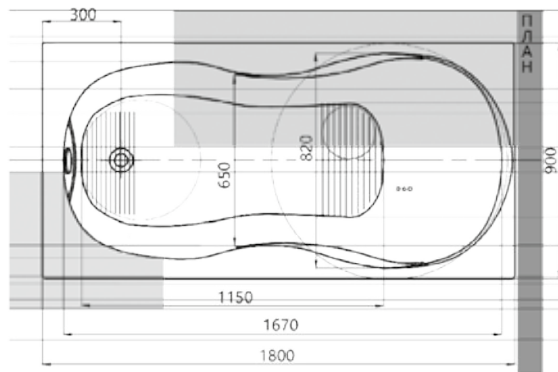

МАРТИНИКА

07

Материал сантех. акрил
Высота 71 см
Глубина 50 см
Длина 180 см
Внутр. размер дна 115 см
Внутр. размер ванны 167 см
Ширина 90 см
Внутренняя ширина 82 см
Макс. емкость 280 л
Фронтальный экран 1 шт.
Боковой экран 2 шт.
Кол-во форсунок 6 шт.
Вес 60 кг