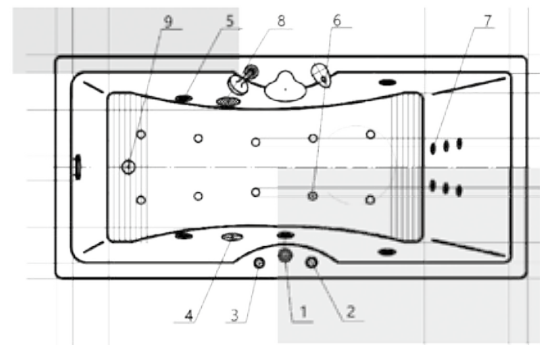

ФЕНИКС

09

Материал сантех. акрил
Высота 62 см
Глубина 45 / 45, 46 / 46 см
Длина 150 / 160 / 170 / 180 / 190 см
Внутр. размер дна 100 / 102 / 112 / 122 / 135 см
Внутр. размер ванны 138 / 148 / 158 / 168 / 178 см
Ширина 75 / 85 / 90 см
Внутренняя ширина 48 / 49 / 49 / 57 / 62 см
Макс. емкость 210 / 215 / 245 / 290 / 345 л
Фронтальный экран 1 шт.
Боковой экран 2 шт.
Кол-во форсунок 6 шт.
Вес 45 / 48 / 50 / 55 / 60 кг