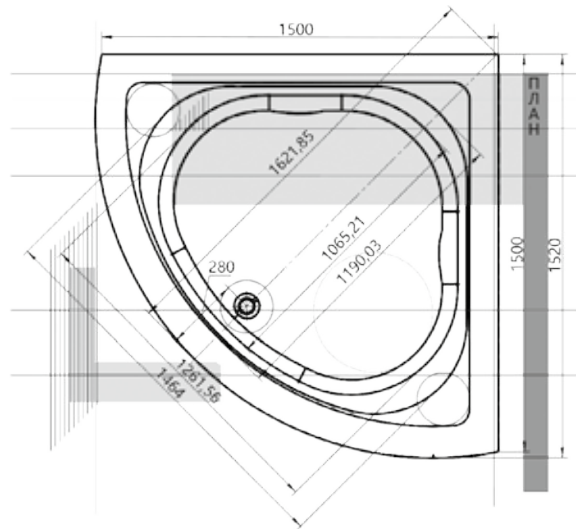

ЮПИТЕР

29

Материал сантех. акрил
Высота 66–68 см
Глубина 50 см
Длина 150 см
Внутр. размер дна 126 см
Внутр. размер ванны 146 см
Ширина 150 см
Внутренняя ширина дна 106,5 см
Внутренняя ширина ванны 119 см
Макс. емкость 440 л
Фронтальный экран 1 шт.
Кол-во боковых форсунок 8 шт.
Вес 60 кг