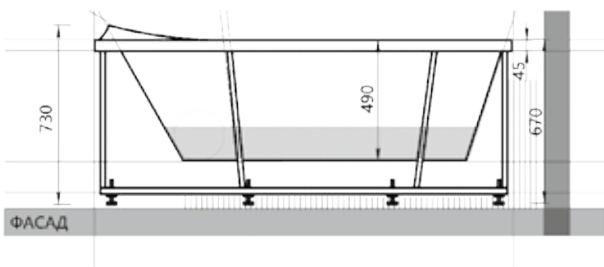

ТАУРУС

16

Материал сантех. акрил
Высота 67–77 см
Глубина 49 см
Длина 170 см
Внутр. размер дна 115 см
Внутр. размер ванны 157 см
Ширина 100 см
Внутренняя ширина 83 см
Макс. емкость 270 л
Фронтальный экран 1 шт.
Боковой экран 1 шт.
Кол-во боковых форсунок 6 шт.
Вес 45 кг