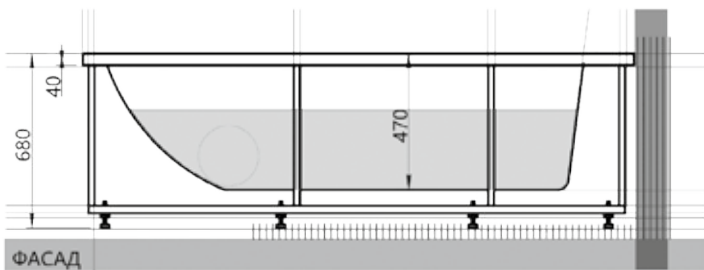

ДОРАДО 10

Материал сантех. акрил
Высота 67–70 см
Глубина 47 см
Длина 190 см
Внутр. размер дна 118 см
Внутр. размер ванны 166 см
Ширина 130 см
Внутренняя ширина 98 см
Макс. емкость 520 л
Фронтальный экран 2 шт.
Боковой экран 2 шт.
Кол-во боковых форсунок 8 шт.
Вес 110 кг