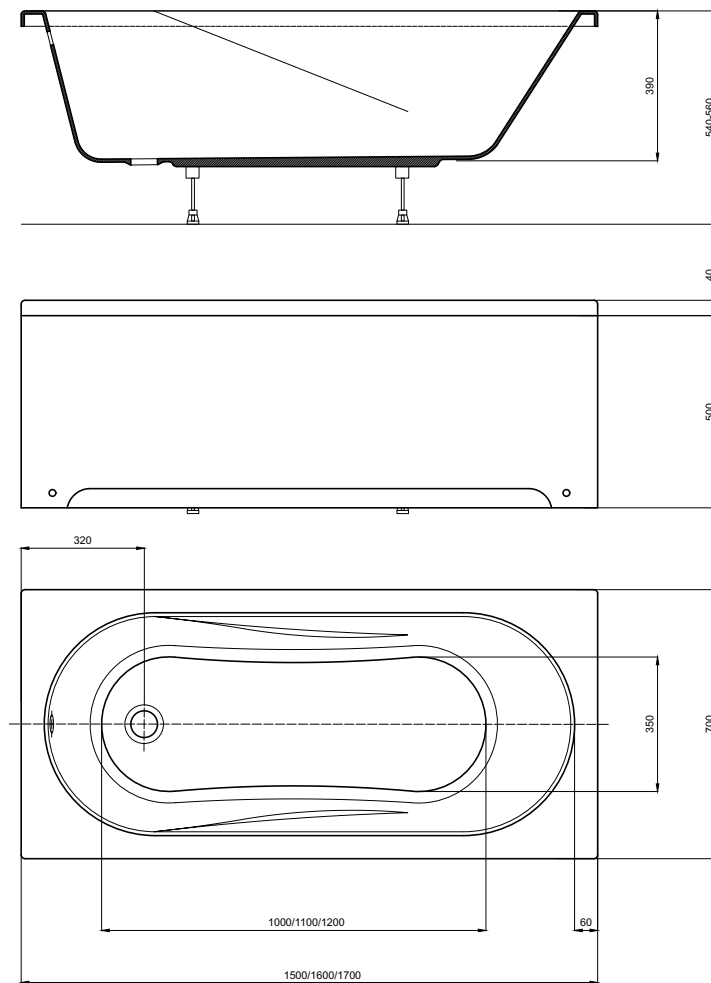

ЛИБЕРТИ

39

Материал сантех. акрил
Высота 54-56 см
Глубина 39 см
Длина 150 / 160 / 170 см
Внутр. Размер дна 1000 / 1100 / 1200 мм
Внутр.размер ванны 1100 / 1200 / 1300 мм
Ширина 70 см
Внутренняя ширина 380 мм
Макс.емкость 155 / 167 / 180 л
Фронтальный экран 1 шт.
Боковой экран 2 шт.
Вес 20 / 21 / 22 кг