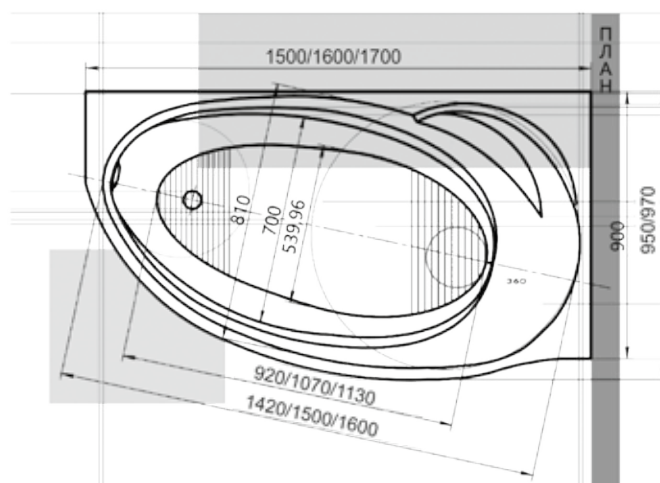

БЕТТА

18

Материал сантех. акрил
Высота 67 см
Глубина 47 см
Длина 150 / 160 / 170 см
Внутр. размер дна 92 / 107 / 113 см
Внутр. размер ванны 142 / 150 / 160 см
Ширина 95 / 97 / 97 см
Внутренняя ширина 81 см
Макс. емкость 185 / 210 / 225 л
Фронтальный экран 1 шт.
Кол-во боковых форсунок 6 шт.
Вес 40 / 43 / 45 кг