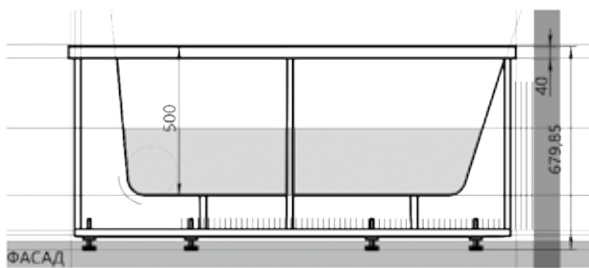

ВИРГО 17

Материал сантех. акрил
Высота 68 см
Глубина 50 см
Длина 150 см
Внутр. размер дна 105 см
Внутр. размер ванны 132 см
Ширина 100 см
Внутренняя ширина 91 см
Макс. емкость 250 л
Фронтальный экран 1 шт.
Кол-во боковых форсунок 6 шт.
Вес 45 кг