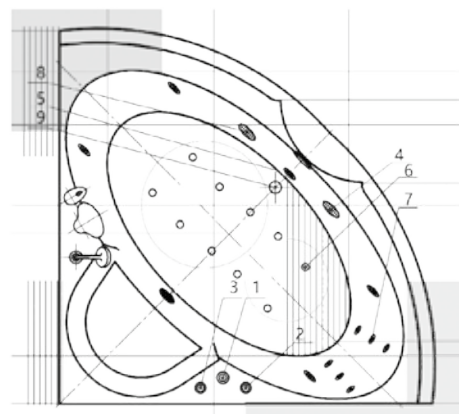

ПОЛАРИС 2

27

Материал сантех. акрил
Высота 70 см
Глубина 48 см
Длина 155 см
Внутр. размер дна 127 см
Внутр. размер ванны 171 см
Ширина 155 см
Внутренняя ширина 87 см
Макс. емкость 280 л
Фронтальный экран 1 шт.
Кол-во боковых форсунок 6 шт.
Вес 60 кг