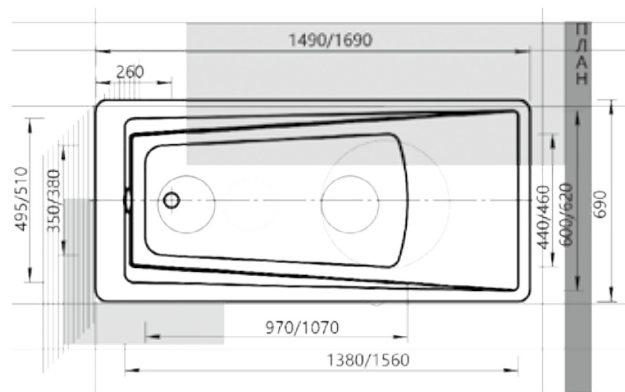

ЛИБРА 11

Материал сантех. акрил
Высота 62 см
Глубина 45 см
Длина 149 / 169 см
Внутр. размер дна 97 / 107 см
Внутр. размер ванны 138 / 156 см
Ширина 69 см
Внутренняя ширина 51 / 49,5 см
Макс. емкость 170 / 220 л
Фронтальный экран 1 шт.
Боковой экран 2 шт.
Кол-во боковых форсунок 6 шт.
Вес 38 / 40 кг