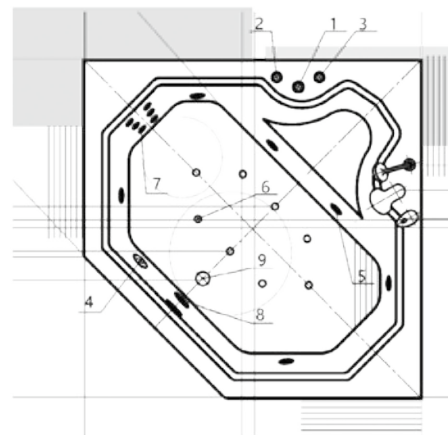

ЛИРА

26

Материал сантех. акрил
Высота 65–68 см
Глубина 50 см
Длина 148 см
Внутр. размер дна 125 см
Внутр. размер ванны 155 см
Ширина 148 см
Внутренняя ширина 90 см
Макс. емкость 320 л
Фронтальный экран 1 шт.
Кол-во боковых форсунок 6 шт.
Вес 60 кг