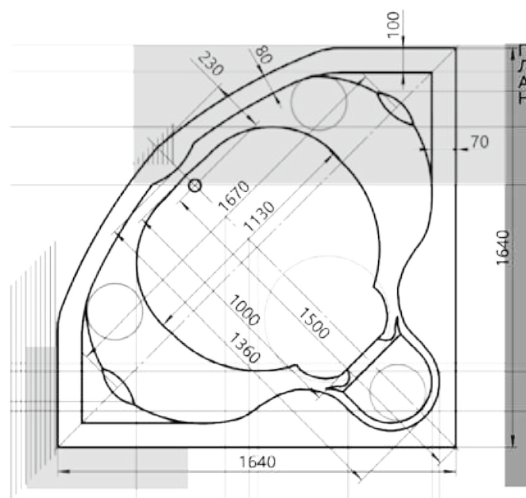

СИРИУС

28

Материал сантех. акрил
Высота 71 см
Глубина 56 см
Длина 164 см
Внутр. размер дна 113 см
Внутр. размер ванны 167 см
Ширина 164 см
Внутренняя ширина 113 см
Макс. емкость 460 л
Фронтальный экран 1 шт.
Кол-во боковых форсунок 6 шт.
Вес 80 кг