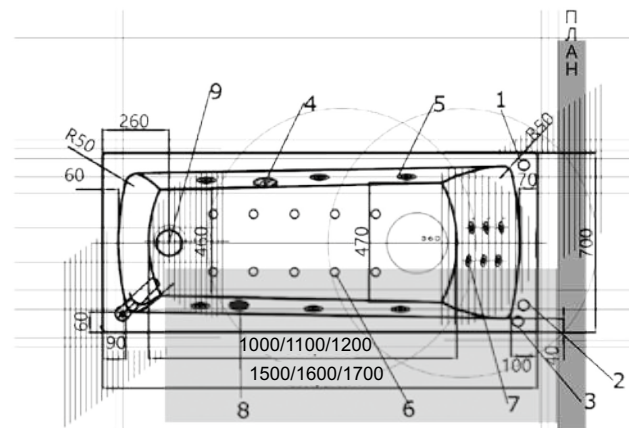

ЛИБРА NEW 12

Материал сантех. акрил
Высота 61 см
Глубина 44 см
Длина 150 / 160 / 170 см
Внутр. размер дна 100 / 110 / 120 см
Внутр. размер ванны 118 / 128 / 138 см
Ширина 70 см
Внутренняя ширина 50 см
Макс. емкость 260 / 280 / 300 л
Фронтальный экран 1 шт.
Боковой экран 2 шт.
Вес 37 / 38,5 / 40 кг