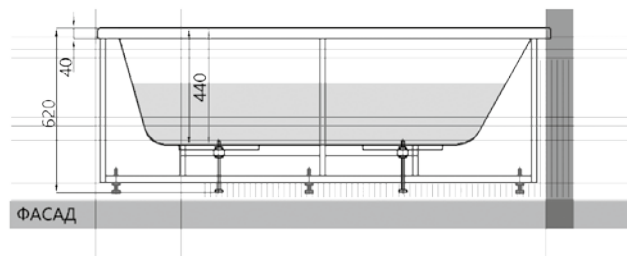

МИЯ

32

Материал сантех. акрил

Высота 62 см

Глубина 44 см

Длина 120 / 130 / 140 / 150 / 160 / 165 / 170 / 175 / 180 × 70 см
170 / 180 × 80 см

Внутр. размер дна 74 / 84 / 94 / 107 / 114 / 117 / 121 / 126 / 128 см

Внутр. размер ванны 108 / 118 / 128 / 138 / 148 / 153 / 158 / 163 / 168 см

Ширина 70 см, 80 см

Внутренняя ширина 58 см, 68 см

Макс. емкость 140 / 150 / 160 / 180 / 200 / 210 / 220 / 230 / 240 / 240 / 270 л

Фронтальный экран 1 шт.

Боковой экран 2 шт.

Вес 26 / 27 / 28 / 30 / 33 / 34 / 35 / 36 / 36 / 36 / 37 кг