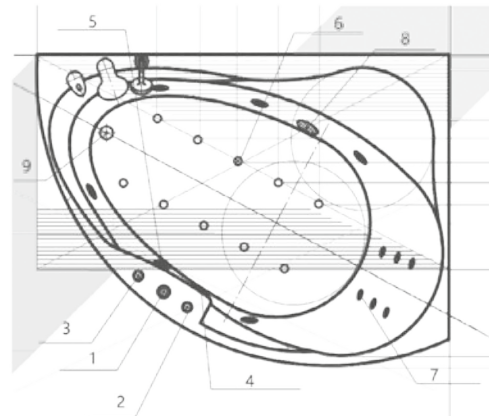

АЛЬТАИР 21

Материал сантех. акрил
Высота 69–75 см
Глубина 54,5 см
Длина 158 см
Внутр. размер дна 115 см
Внутр. размер ванны 146 см
Ширина 110/120 см
Внутренняя ширина 84 см
Макс. емкость 320 л
Фронтальный экран 1 шт.
Кол-во боковых форсунок 6 шт.
Вес 50 кг