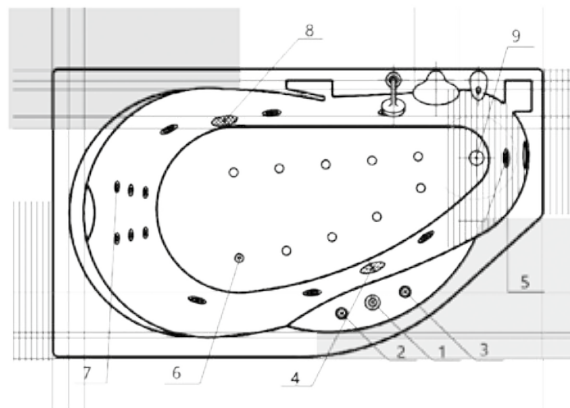

ТАУРУС

16

Материал сантех. акрил
Высота 67–77 см
Глубина 49 см
Длина 170 см
Внутр. размер дна 115 см
Внутр. размер ванны 157 см
Ширина 100 см
Внутренняя ширина 83 см
Макс. емкость 270 л
Фронтальный экран 1 шт.
Боковой экран 1 шт.
Кол-во боковых форсунок 6 шт.
Вес 45 кг