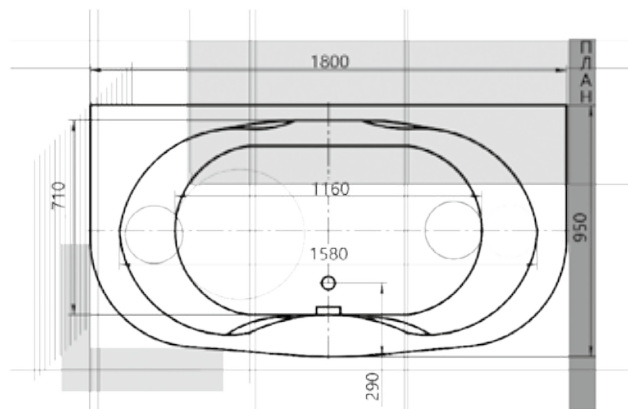

МЕЛИССА

14

Материал сантех. акрил
Высота 71 см
Глубина 46 см
Длина 180 см
Внутр. размер дна 116 см
Внутр. размер ванны 158 см
Ширина 95 см
Внутренняя ширина 71 см
Макс. емкость 300 л
Фронтальный экран 1 шт.
Боковой экран 2 шт.*
Кол-во боковых форсунок 6 шт.
Вес 60 кг

Экран для ванны состоит из трех элементов:
фронтальный экран плюс два боковых экрана – правый/левый.
Боковой экран заказывается отдельно.