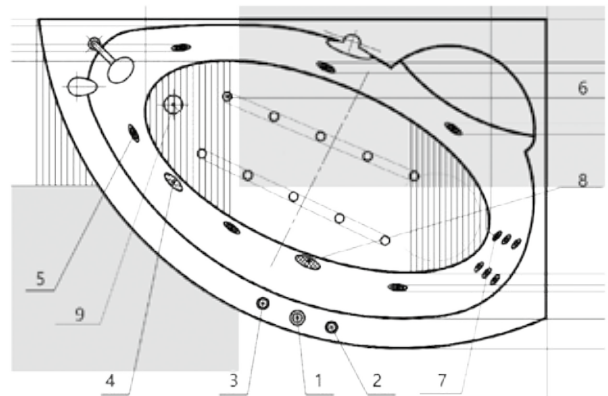

АЯКС 2

22

Материал сантех. акрил
Высота 63 см
Глубина 49 см
Длина 170 см
Внутр. размер дна 116 см
Внутр. размер ванны 150 см
Ширина 100 / 110 см
Внутренняя ширина 82 см
Макс. емкость 270 л
Фронтальный экран 1 шт.
Кол-во боковых форсунок 6 шт.
Вес 65 кг