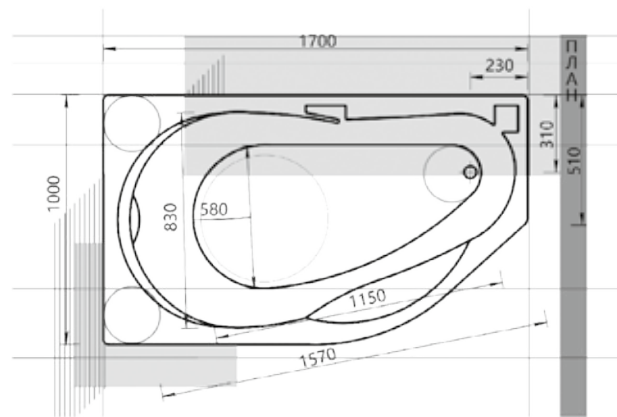

ТАУРУС

16

Материал сантех. акрил
Высота 67–77 см
Глубина 49 см
Длина 170 см
Внутр. размер дна 115 см
Внутр. размер ванны 157 см
Ширина 100 см
Внутренняя ширина 83 см
Макс. емкость 270 л
Фронтальный экран 1 шт.
Боковой экран 1 шт.
Кол-во боковых форсунок 6 шт.
Вес 45 кг