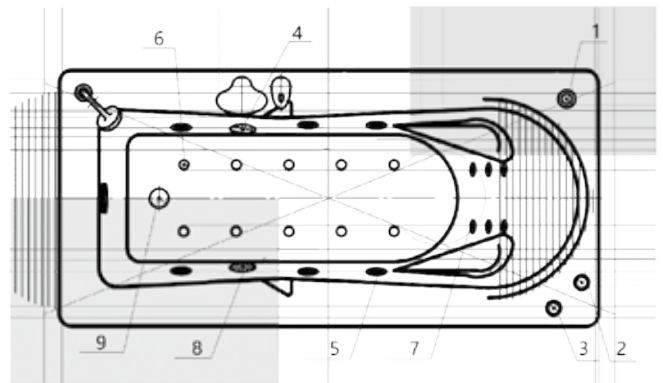

ЛЕДА 05

Материал сантех. акрил
Высота 61 см
Глубина 47 см
Длина 170 см
Внутр. размер дна 104 см
Внутр. размер ванны 151 см
Ширина 80 см
Внутренняя ширина 56,5 см
Макс. емкость 235 л
Фронтальный экран 1 шт.
Боковой экран 2 шт.
Кол-во форсунок 6 шт.
Вес 40 кг