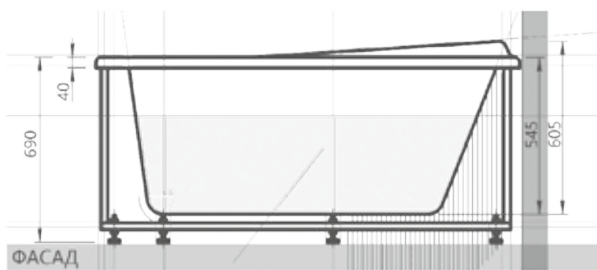

АЛЬТАИР 21

Материал сантех. акрил
Высота 69–75 см
Глубина 54,5 см
Длина 158 см
Внутр. размер дна 115 см
Внутр. размер ванны 146 см
Ширина 110/120 см
Внутренняя ширина 84 см
Макс. емкость 320 л
Фронтальный экран 1 шт.
Кол-во боковых форсунок 6 шт.
Вес 50 кг