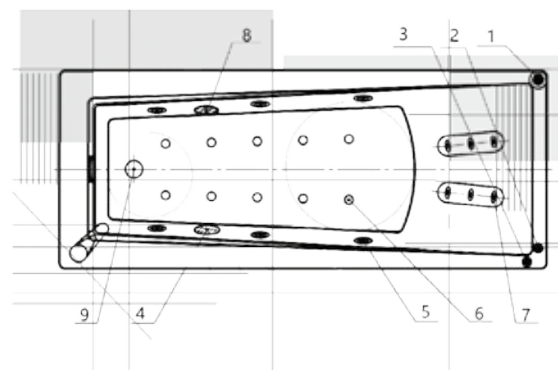

ЛИБРА 11

Материал сантех. акрил
Высота 62 см
Глубина 45 см
Длина 149 / 169 см
Внутр. размер дна 97 / 107 см
Внутр. размер ванны 138 / 156 см
Ширина 69 см
Внутренняя ширина 51 / 49,5 см
Макс. емкость 170 / 220 л
Фронтальный экран 1 шт.
Боковой экран 2 шт.
Кол-во боковых форсунок 6 шт.
Вес 38 / 40 кг