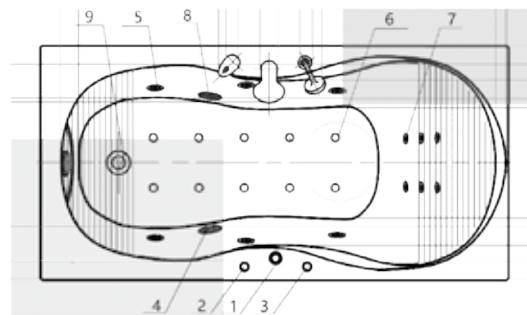

МАРТИНИКА

07

Материал сантех. акрил
Высота 71 см
Глубина 50 см
Длина 180 см
Внутр. размер дна 115 см
Внутр. размер ванны 167 см
Ширина 90 см
Внутренняя ширина 82 см
Макс. емкость 280 л
Фронтальный экран 1 шт.
Боковой экран 2 шт.
Кол-во форсунок 6 шт.
Вес 60 кг