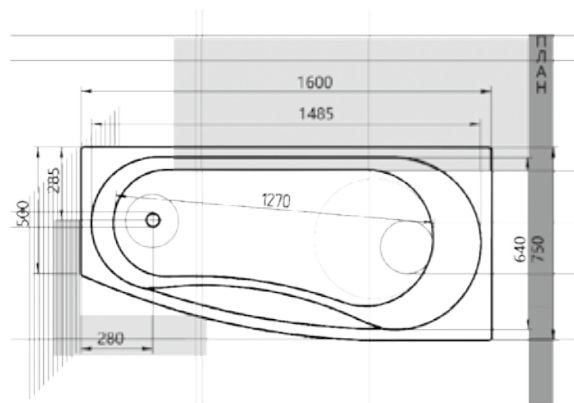

ПАНДОРА 20

Материал сантех. акрил
Высота 67–71 см
Глубина 46 см
Длина 160 см
Внутр. размер дна 127 см
Внутр. размер ванны 148,5 см
Ширина 75 см
Внутренняя ширина 64 см
Макс. емкость 200 л
Фронтальный экран 1 шт.
Боковой экран 1 шт.
Кол-во боковых форсунок 6 шт.
Вес 45 кг