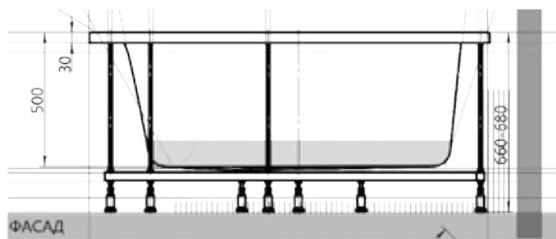

ЮПИТЕР

29

Материал сантех. акрил
Высота 66–68 см
Глубина 50 см
Длина 150 см
Внутр. размер дна 126 см
Внутр. размер ванны 146 см
Ширина 150 см
Внутренняя ширина дна 106,5 см
Внутренняя ширина ванны 119 см
Макс. емкость 440 л
Фронтальный экран 1 шт.
Кол-во боковых форсунок 8 шт.
Вес 60 кг