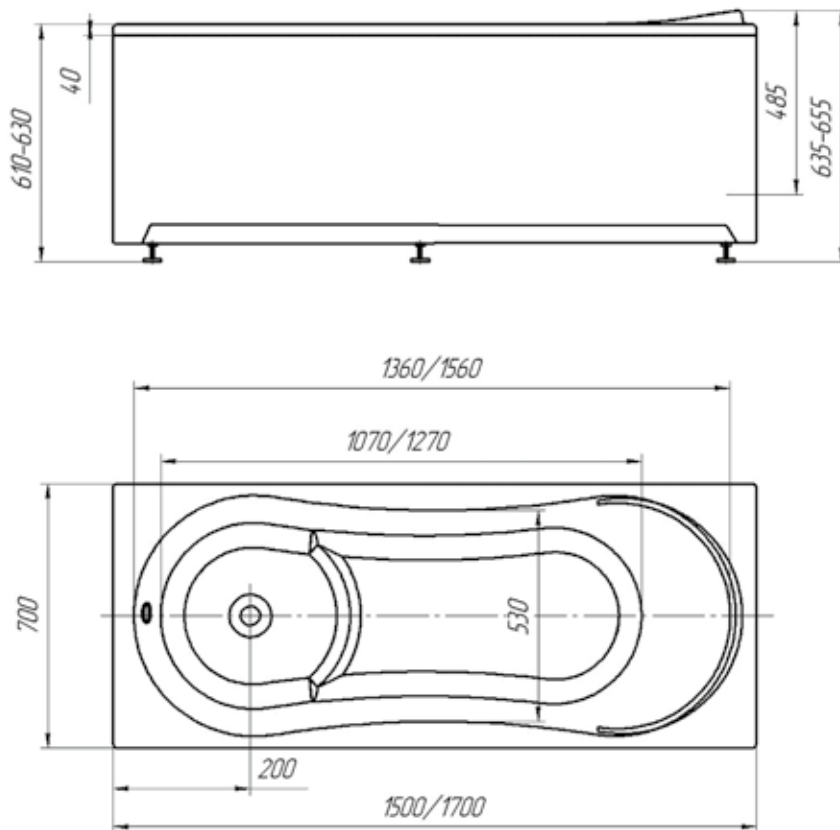

АФРОДИТА

02

Материал сантех. акрил
Высота 61–63 см
Глубина 46,5 см
Длина 150 / 170 см
Внутр. размер дна 107 / 127 см
Внутр. размер ванны 136 / 156 см
Ширина 70 см
Внутренняя ширина 53 см
Макс. емкость 190 / 220 л
Фронтальный экран 1 шт.
Боковой экран 2 шт.
Кол-во боковых форсунок 6 шт.
Вес 40 / 45 кг