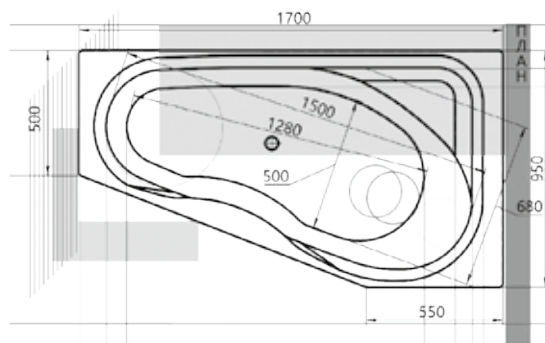

МЕДЕЯ

19

Материал сантех. акрил
Высота 64–67 см
Глубина 46,5 см
Длина 170 см
Внутр. размер дна 128 см
Внутр. размер ванны 150 см
Ширина 95 см
Внутренняя ширина 68 см
Макс. емкость 215 л
Фронтальный экран 1 шт.
Боковой экран 1 шт.
Кол-во боковых форсунок 6 шт.
Вес 45 кг