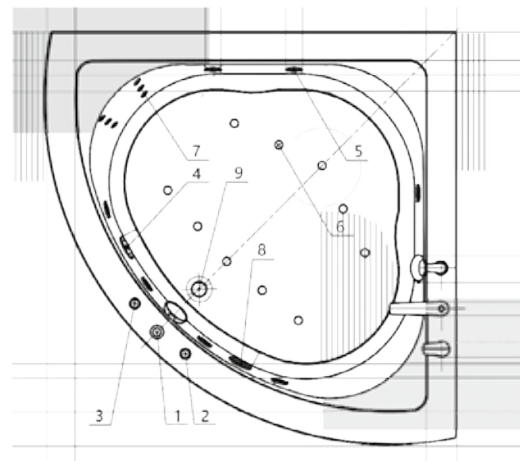

ЮПИТЕР

29

Материал сантех. акрил
Высота 66–68 см
Глубина 50 см
Длина 150 см
Внутр. размер дна 126 см
Внутр. размер ванны 146 см
Ширина 150 см
Внутренняя ширина дна 106,5 см
Внутренняя ширина ванны 119 см
Макс. емкость 440 л
Фронтальный экран 1 шт.
Кол-во боковых форсунок 8 шт.
Вес 60 кг