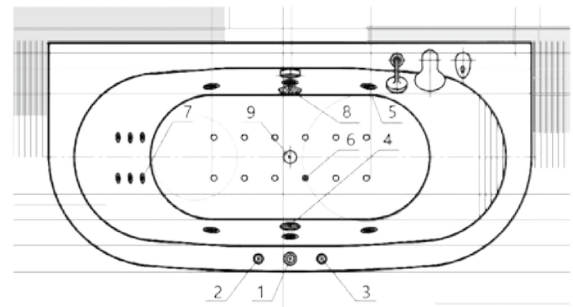

МОРФЕЙ

13

Материал сантех. акрил
Высота 65–68 см
Глубина 47 см
Длина 190 см
Внутр. размер дна 110 см
Внутр. размер ванны 170 см
Ширина 90 см
Внутренняя ширина 70 см
Макс. емкость 315 л
Фронтальный экран 1 шт.
Боковой экран 2 шт.*
Кол-во боковых форсунок 6 шт.
Вес 80 кг

Экран для ванны состоит из трех элементов:
фронтальный экран плюс два боковых экрана – правый/левый.
Боковой экран заказывается отдельно.