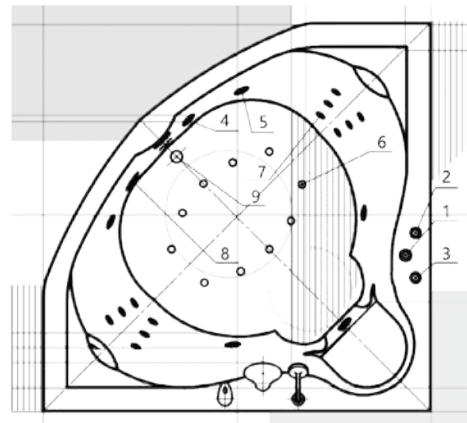

СИРИУС

28

Материал сантех. акрил
Высота 71 см
Глубина 56 см
Длина 164 см
Внутр. размер дна 113 см
Внутр. размер ванны 167 см
Ширина 164 см
Внутренняя ширина 113 см
Макс. емкость 460 л
Фронтальный экран 1 шт.
Кол-во боковых форсунок 6 шт.
Вес 80 кг