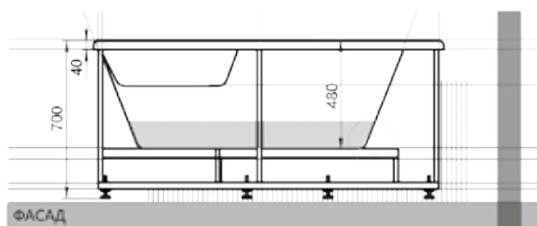

ПОЛАРИС 2

27

Материал сантех. акрил
Высота 70 см
Глубина 48 см
Длина 155 см
Внутр. размер дна 127 см
Внутр. размер ванны 171 см
Ширина 155 см
Внутренняя ширина 87 см
Макс. емкость 280 л
Фронтальный экран 1 шт.
Кол-во боковых форсунок 6 шт.
Вес 60 кг