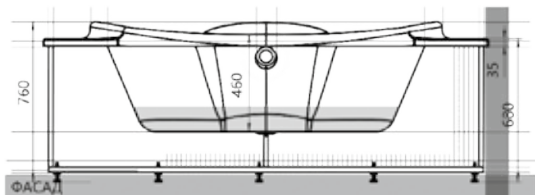

ЭПСИЛОН 30

Материал сантех. акрил
Высота 68 см
Глубина 46 см
Длина 150 см
Внутр. размер дна 107 см
Внутр. размер ванны 154 см
Ширина 150 см
Внутренняя ширина 84 см
Макс. емкость 310 л
Фронтальный экран 1 шт.
Кол-во боковых форсунок 6 шт.
Вес 65 кг