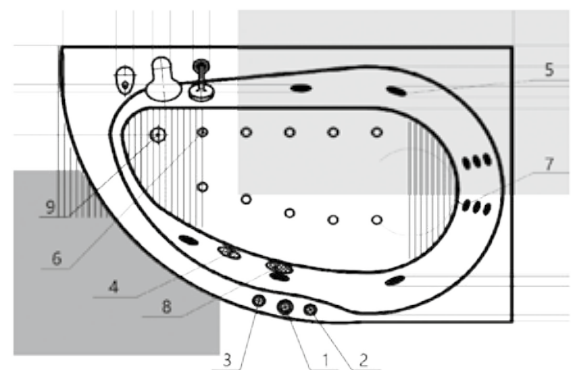

ВИРГО 17

Материал сантех. акрил
Высота 68 см
Глубина 50 см
Длина 150 см
Внутр. размер дна 105 см
Внутр. размер ванны 132 см
Ширина 100 см
Внутренняя ширина 91 см
Макс. емкость 250 л
Фронтальный экран 1 шт.
Кол-во боковых форсунок 6 шт.
Вес 45 кг