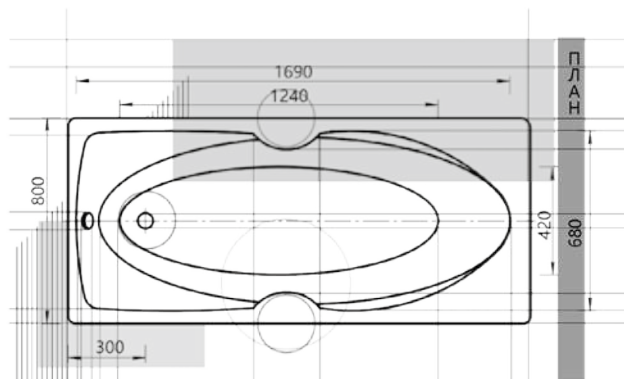

ЕВРОПА 04

Материал сантех. акрил
Высота 64,5–75 см
Глубина 51 см
Длина 180 см
Внутр. размер дна 124 см
Внутр. размер ванны 169 см
Ширина 80 см
Внутренняя ширина 56 см
Макс. емкость 270 л
Фронтальный экран 1 шт.
Боковой экран 2 шт.
Кол-во боковых форсунок 6 шт.
Вес 60 кг