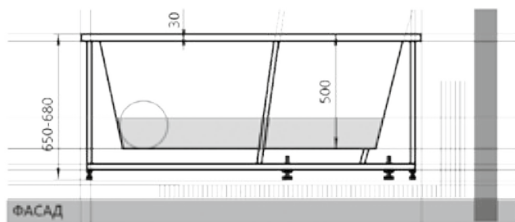

ЛИРА

26

Материал сантех. акрил
Высота 65–68 см
Глубина 50 см
Длина 148 см
Внутр. размер дна 125 см
Внутр. размер ванны 155 см
Ширина 148 см
Внутренняя ширина 90 см
Макс. емкость 320 л
Фронтальный экран 1 шт.
Кол-во боковых форсунок 6 шт.
Вес 60 кг