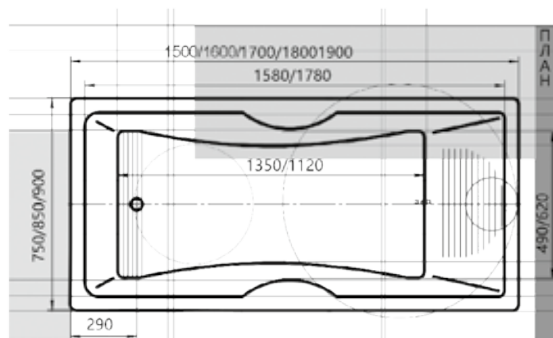

ФЕНИКС

09

Материал сантех. акрил
Высота 62 см
Глубина 45 / 45, 46 / 46 см
Длина 150 / 160 / 170 / 180 / 190 см
Внутр. размер дна 100 / 102 / 112 / 122 / 135 см
Внутр. размер ванны 138 / 148 / 158 / 168 / 178 см
Ширина 75 / 85 / 90 см
Внутренняя ширина 48 / 49 / 49 / 57 / 62 см
Макс. емкость 210 / 215 / 245 / 290 / 345 л
Фронтальный экран 1 шт.
Боковой экран 2 шт.
Кол-во форсунок 6 шт.
Вес 45 / 48 / 50 / 55 / 60 кг