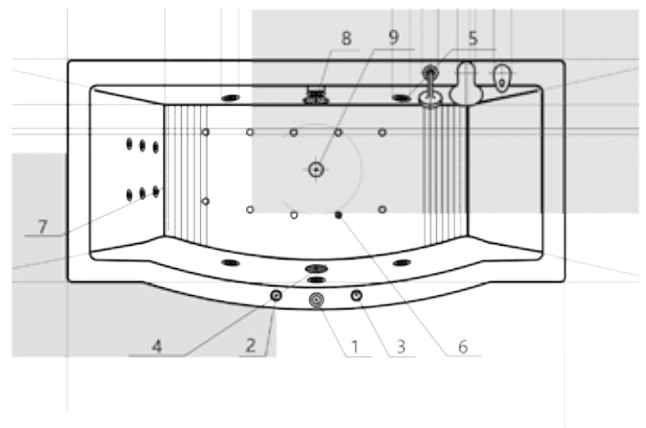

ГЕЛИОС 03

Материал сантех. акрил
Высота 65–68 см
Глубина 47 см
Длина 180 см
Внутр. размер дна 110 см
Внутр. размер ванны 164 см
Ширина 90 см
Внутренняя ширина 73 см
Макс. емкость 300 л
Фронтальный экран 1 шт.
Боковой экран 2 шт.
Кол-во боковых форсунок 6 шт.
Вес 70 кг