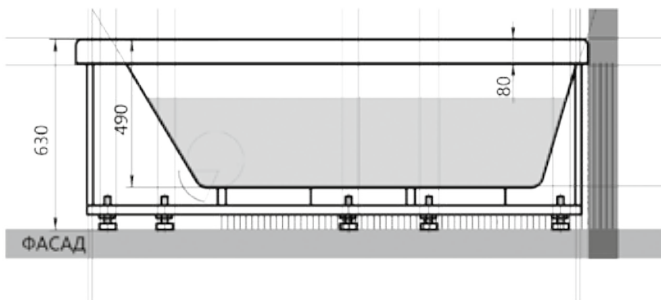

АЯКС 2

22

Материал сантех. акрил
Высота 63 см
Глубина 49 см
Длина 170 см
Внутр. размер дна 116 см
Внутр. размер ванны 150 см
Ширина 100 / 110 см
Внутренняя ширина 82 см
Макс. емкость 270 л
Фронтальный экран 1 шт.
Кол-во боковых форсунок 6 шт.
Вес 65 кг