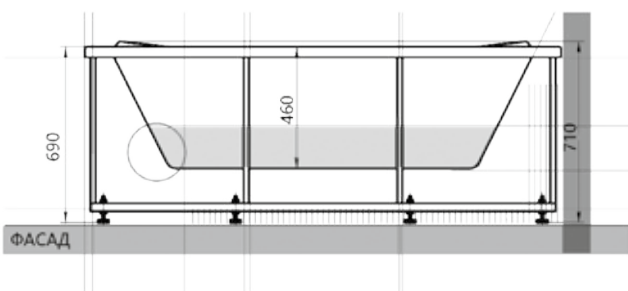

МЕЛИССА

14

Материал сантех. акрил
Высота 71 см
Глубина 46 см
Длина 180 см
Внутр. размер дна 116 см
Внутр. размер ванны 158 см
Ширина 95 см
Внутренняя ширина 71 см
Макс. емкость 300 л
Фронтальный экран 1 шт.
Боковой экран 2 шт.*
Кол-во боковых форсунок 6 шт.
Вес 60 кг

Экран для ванны состоит из трех элементов:
фронтальный экран плюс два боковых экрана – правый/левый.
Боковой экран заказывается отдельно.