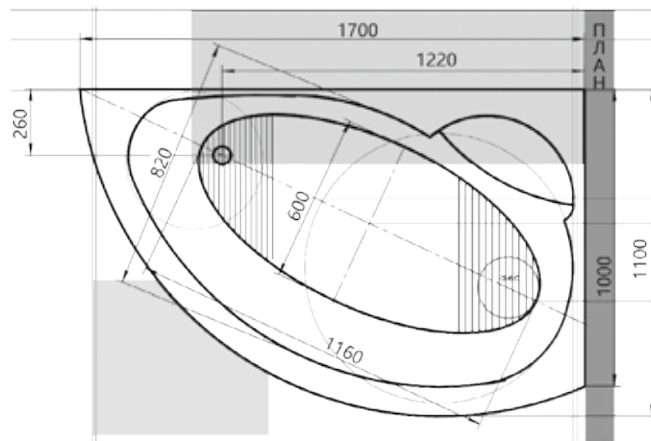

АЯКС 2

22

Материал сантех. акрил
Высота 63 см
Глубина 49 см
Длина 170 см
Внутр. размер дна 116 см
Внутр. размер ванны 150 см
Ширина 100 / 110 см
Внутренняя ширина 82 см
Макс. емкость 270 л
Фронтальный экран 1 шт.
Кол-во боковых форсунок 6 шт.
Вес 65 кг