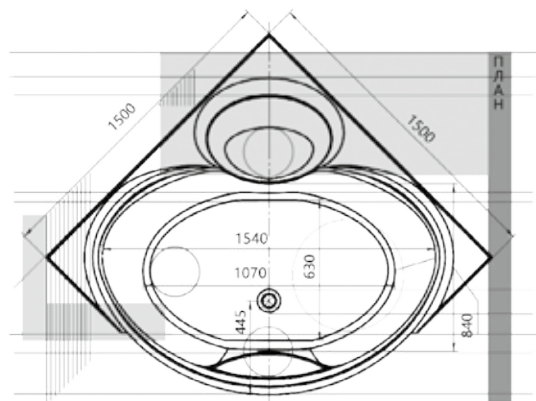

ЭПСИЛОН 30

Материал сантех. акрил
Высота 68 см
Глубина 46 см
Длина 150 см
Внутр. размер дна 107 см
Внутр. размер ванны 154 см
Ширина 150 см
Внутренняя ширина 84 см
Макс. емкость 310 л
Фронтальный экран 1 шт.
Кол-во боковых форсунок 6 шт.
Вес 65 кг