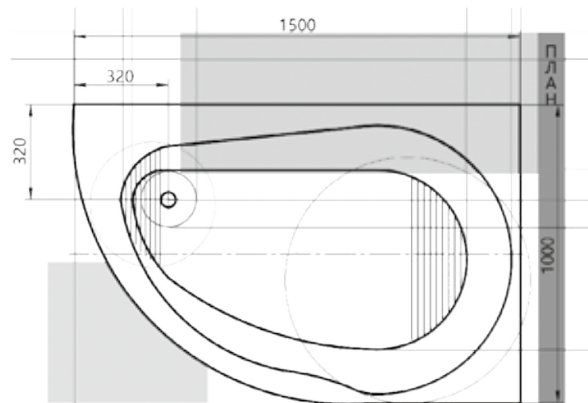

ВИРГО 17

Материал сантех. акрил
Высота 68 см
Глубина 50 см
Длина 150 см
Внутр. размер дна 105 см
Внутр. размер ванны 132 см
Ширина 100 см
Внутренняя ширина 91 см
Макс. емкость 250 л
Фронтальный экран 1 шт.
Кол-во боковых форсунок 6 шт.
Вес 45 кг