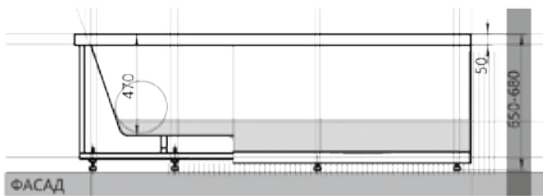

ОРАКУЛ

23

Материал сантех. акрил
Высота 65–68 см
Глубина 47 см
Длина 180 см
Внутр. размер дна 115 см
Внутр. размер ванны 164 см
Ширина 125 / 70 см
Внутренняя ширина 106 см
Макс. емкость 340 л
Фронтальный экран 1 шт.
Боковой экран 1 шт.
Кол-во боковых форсунок 6 шт.
Вес 80 кг