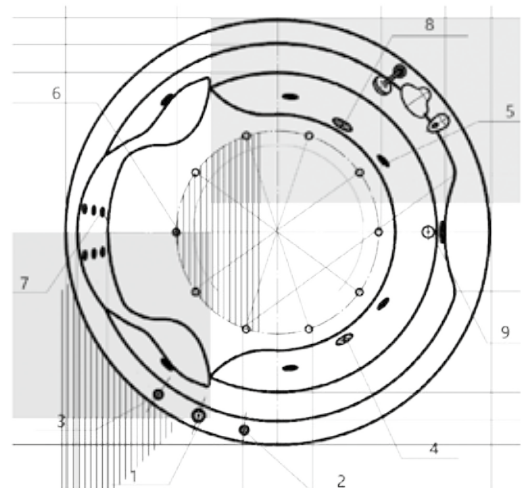

АУРА 31

Материал сантех. акрил
Высота 72–77,5 см
Глубина 57,5 см
Диаметр 180 см
Внутр. размер дна 137 см
Внутр. размер ванны 160 см
Макс. емкость 690 л
Фронтальный экран 3 шт.
Кол-во боковых форсунок 6 шт.
Вес 100 кг