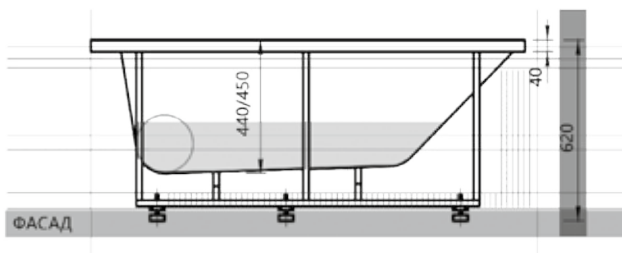

ЛИБРА 11

Материал сантех. акрил
Высота 62 см
Глубина 45 см
Длина 149 / 169 см
Внутр. размер дна 97 / 107 см
Внутр. размер ванны 138 / 156 см
Ширина 69 см
Внутренняя ширина 51 / 49,5 см
Макс. емкость 170 / 220 л
Фронтальный экран 1 шт.
Боковой экран 2 шт.
Кол-во боковых форсунок 6 шт.
Вес 38 / 40 кг