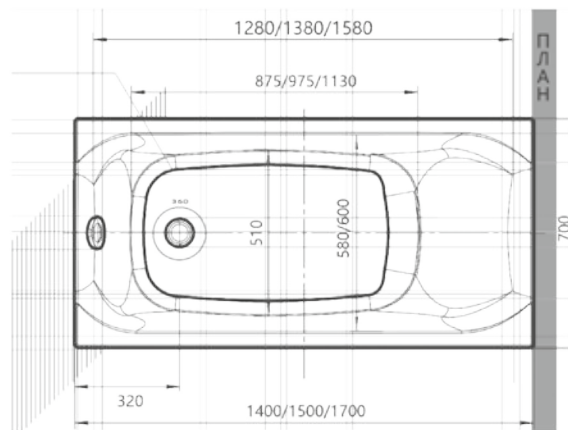

# АЛЬФА 01

Материал сантех. акрил  
 Высота 66 см  
 Глубина 51 см  
 Длина 140 / 150 / 170 см  
 Внутр. размер дна 87,5 / 97,5 / 113 см  
 Внутр. размер ванны 128 / 138 / 158 см  
 Ширина 70 см  
 Внутренняя ширина 60 см  
 Макс. емкость 220 / 250 / 280 л  
 Фронтальный экран 1 шт.  
 Боковой экран 2 шт.  
 Кол-во боковых форсунок 6 шт.  
 Вес 37 / 40 / 45 кг