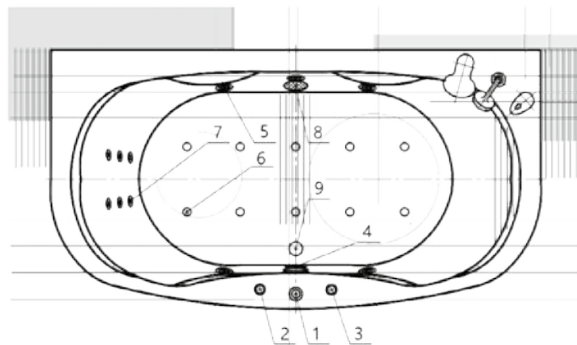

МЕЛИССА

14

Материал сантех. акрил
Высота 71 см
Глубина 46 см
Длина 180 см
Внутр. размер дна 116 см
Внутр. размер ванны 158 см
Ширина 95 см
Внутренняя ширина 71 см
Макс. емкость 300 л
Фронтальный экран 1 шт.
Боковой экран 2 шт.*
Кол-во боковых форсунок 6 шт.
Вес 60 кг

Экран для ванны состоит из трех элементов:
фронтальный экран плюс два боковых экрана – правый/левый.
Боковой экран заказывается отдельно.