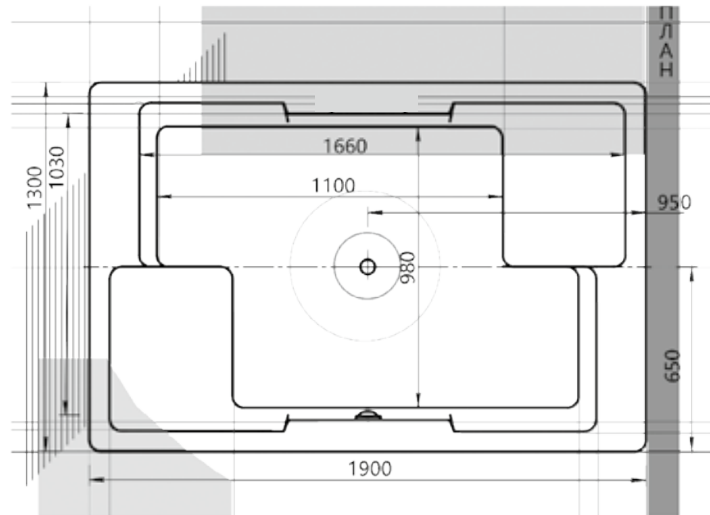

05  
170 × 80  
ЛЕДА

06  
170 × 75  
ЛЕЯ

07  
180 × 90  
МАРТИНИКА

08  
160 / 170 × 70, 180 × 80  
ОБЕРОН

09  
150 / 160 / 170 × 75,  
180 × 85, 190 × 90  
ФЕНИКС

10  
190 × 130  
ДОРАДО

11  
150 / 170 × 70  
ЛИБРА

# АЛЬФА 01

Материал сантех. акрил  
 Высота 66 см  
 Глубина 51 см  
 Длина 140 / 150 / 170 см  
 Внутр. размер дна 87,5 / 97,5 / 113 см  
 Внутр. размер ванны 128 / 138 / 158 см  
 Ширина 70 см  
 Внутренняя ширина 60 см  
 Макс. емкость 220 / 250 / 280 л  
 Фронтальный экран 1 шт.  
 Боковой экран 2 шт.  
 Кол-во боковых форсунок 6 шт.  
 Вес 37 / 40 / 45 кг

## 09

Материал сантех. акрил  
 Высота 62 см  
 Глубина 45 / 45, 46 / 46 см  
 Длина 150 / 160 / 170 / 180 / 190 см  
 Внутр. размер дна 100 / 102 / 112 / 122 / 135 см  
 Внутр. размер ванны 138 / 148 / 158 / 168 / 178 см  
 Ширина 75 / 85 / 90 см  
 Внутренняя ширина 48 / 49 / 49 / 57 / 62 см  
 Макс. емкость 210 / 215 / 245 / 290 / 345 л  
 Фронтальный экран 1 шт.  
 Боковой экран 2 шт.  
 Кол-во форсунок 6 шт.  
 Вес 45 / 48 / 50 / 55 / 60 кг

# ДОРАДО 10

Материал сантех. акрил  
 Высота 67–70 см  
 Глубина 47 см  
 Длина 190 см  
 Внутр. размер дна 118 см  
 Внутр. размер ванны 166 см  
 Ширина 130 см  
 Внутренняя ширина 98 см  
 Макс. емкость 520 л  
 Фронтальный экран 2 шт.  
 Боковой экран 2 шт.  
 Кол-во боковых форсунок 8 шт.  
 Вес 110 кг