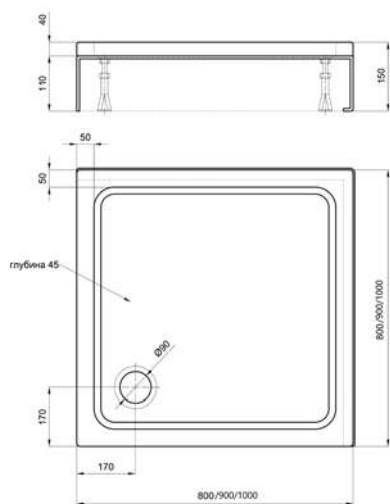

ПОДДОН 41

-А-

Форма – квадратный
Размер 80 x 80 / 90 x 90 / 100 x 100 см
Высота 15 см
Вес 15 / 18 / 20 кг

Поддон из сантехнического акрила:

- бесшумный,
- прост в установке,
- является очень прочным и стойким к воздействию внешних факторов.

-Б-