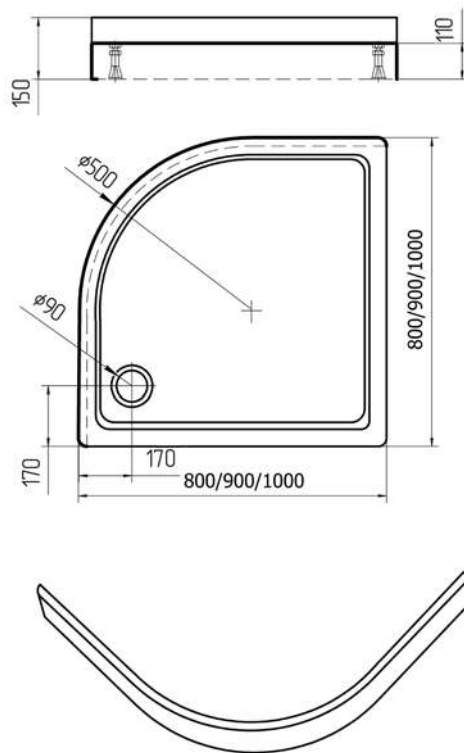

ПОДДОН 40

Форма – полукруглый
Размер 80 x 80 / 90 x 90 / 100 x 100 см
Высота 15 см
Вес 14 / 17 / 19 кг

Поддон из сантехнического акрила:

- бесшумный,
- прост в установке,
- является очень прочным и стойким к воздействию внешних факторов,
- гладкая поверхность акрила обеспечивает легкий уход.