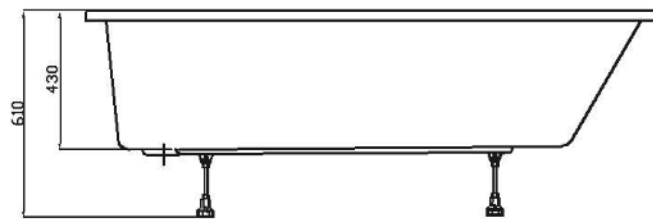

СОФИЯ

37

Материал сантех. акрил
Высота 61 см
Глубина 43 см
Длина 150 / 170 см
Внутр. размер дна 46,5 см
Внутр. размер ванны 113 / 133 см
Ширина 70 см
Внутр. ширина 58 см
Макс. емкость 245 / 270 л
Фронтальный экран 1 шт.
Боковой экран 2 шт.
Вес 38 / 40 кг