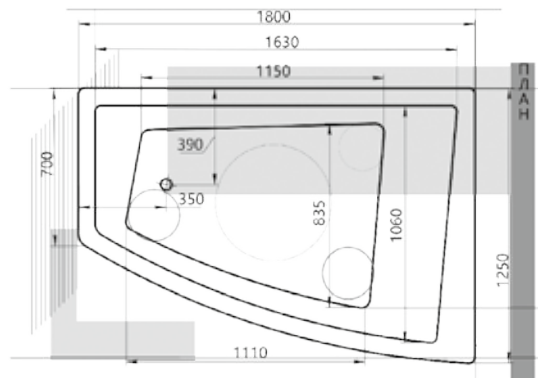

ОРАКУЛ

23

Материал сантех. акрил
Высота 65–68 см
Глубина 47 см
Длина 180 см
Внутр. размер дна 115 см
Внутр. размер ванны 164 см
Ширина 125 / 70 см
Внутренняя ширина 106 см
Макс. емкость 340 л
Фронтальный экран 1 шт.
Боковой экран 1 шт.
Кол-во боковых форсунок 6 шт.
Вес 80 кг