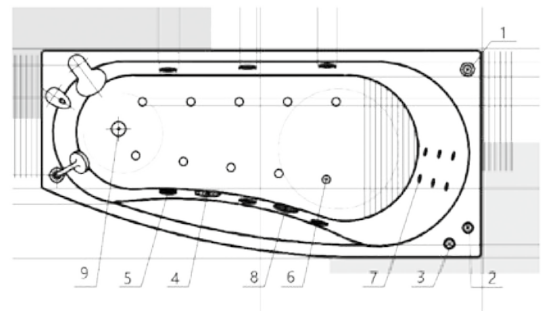

ПАНДОРА 20

Материал сантех. акрил
Высота 67–71 см
Глубина 46 см
Длина 160 см
Внутр. размер дна 127 см
Внутр. размер ванны 148,5 см
Ширина 75 см
Внутренняя ширина 64 см
Макс. емкость 200 л
Фронтальный экран 1 шт.
Боковой экран 1 шт.
Кол-во боковых форсунок 6 шт.
Вес 45 кг