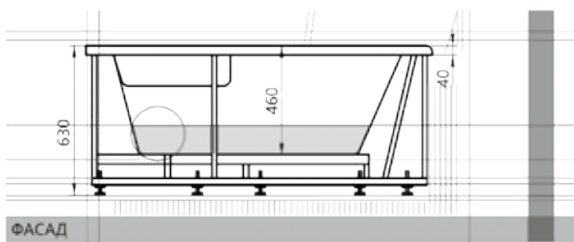

КАЛИПСО 25

Материал сантех. акрил
Высота 63–66 см
Глубина 46 см
Длина 146 см
Внутр. размер дна 106 см
Внутр. размер ванны 146 см
Ширина 146 см
Внутренняя ширина 93 см
Макс. емкость 310 л
Фронтальный экран 1 шт.
Кол-во боковых форсунок 6 шт.
Вес 60 кг