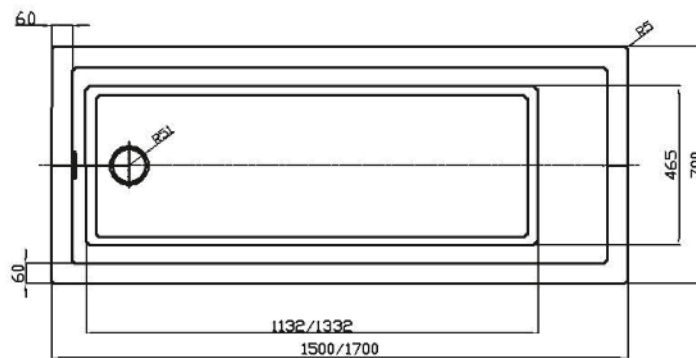

СОФИЯ

37

Материал сантех. акрил
Высота 61 см
Глубина 43 см
Длина 150 / 170 см
Внутр. размер дна 46,5 см
Внутр. размер ванны 113 / 133 см
Ширина 70 см
Внутр. ширина 58 см
Макс. емкость 245 / 270 л
Фронтальный экран 1 шт.
Боковой экран 2 шт.
Вес 38 / 40 кг