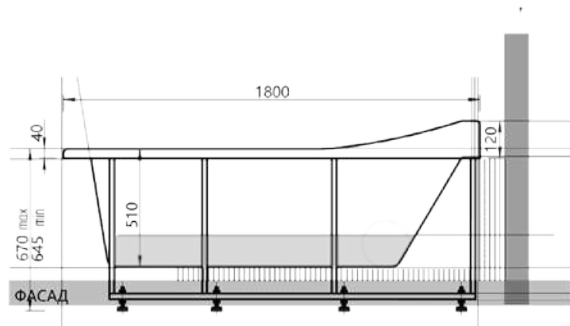

ЕВРОПА 04

Материал сантех. акрил
Высота 64,5–75 см
Глубина 51 см
Длина 180 см
Внутр. размер дна 124 см
Внутр. размер ванны 169 см
Ширина 80 см
Внутренняя ширина 56 см
Макс. емкость 270 л
Фронтальный экран 1 шт.
Боковой экран 2 шт.
Кол-во боковых форсунок 6 шт.
Вес 60 кг