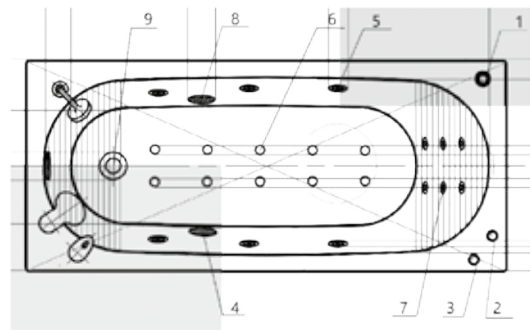

ОБЕРОН 08

Материал сантех. акрил
Высота 61 см
Глубина 43 см
Длина 160 / 170 × 70 см, 180 × 80 см
Внутр. размер дна 115 / 125 см, 135 см
Внутр. размер ванны 148 / 158 см, 168 см
Ширина 70, 80 см
Внутренняя ширина 59 см, 69 см
Макс. емкость 195 / 210 л, 275 л
Фронтальный экран 1 шт.
Боковой экран 2 шт.
Кол-во форсунок 6 шт.
Вес 38 / 42 кг, 45 кг