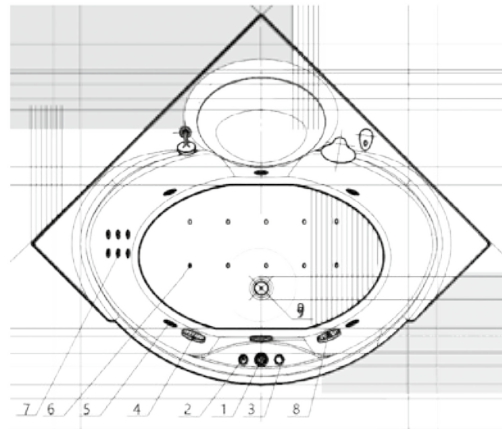

ЭПСИЛОН 30

Материал сантех. акрил
Высота 68 см
Глубина 46 см
Длина 150 см
Внутр. размер дна 107 см
Внутр. размер ванны 154 см
Ширина 150 см
Внутренняя ширина 84 см
Макс. емкость 310 л
Фронтальный экран 1 шт.
Кол-во боковых форсунок 6 шт.
Вес 65 кг