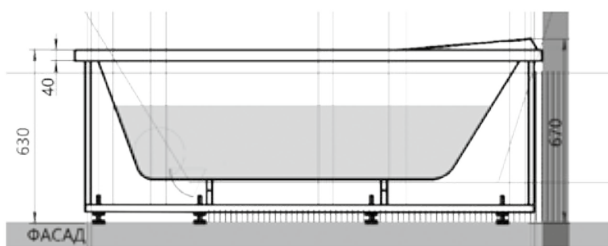

БЕТТА

18

Материал сантех. акрил
Высота 67 см
Глубина 47 см
Длина 150 / 160 / 170 см
Внутр. размер дна 92 / 107 / 113 см
Внутр. размер ванны 142 / 150 / 160 см
Ширина 95 / 97 / 97 см
Внутренняя ширина 81 см
Макс. емкость 185 / 210 / 225 л
Фронтальный экран 1 шт.
Кол-во боковых форсунок 6 шт.
Вес 40 / 43 / 45 кг