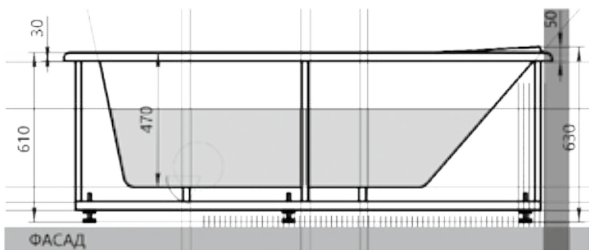

ЛЕДА 05

Материал сантех. акрил
Высота 61 см
Глубина 47 см
Длина 170 см
Внутр. размер дна 104 см
Внутр. размер ванны 151 см
Ширина 80 см
Внутренняя ширина 56,5 см
Макс. емкость 235 л
Фронтальный экран 1 шт.
Боковой экран 2 шт.
Кол-во форсунок 6 шт.
Вес 40 кг