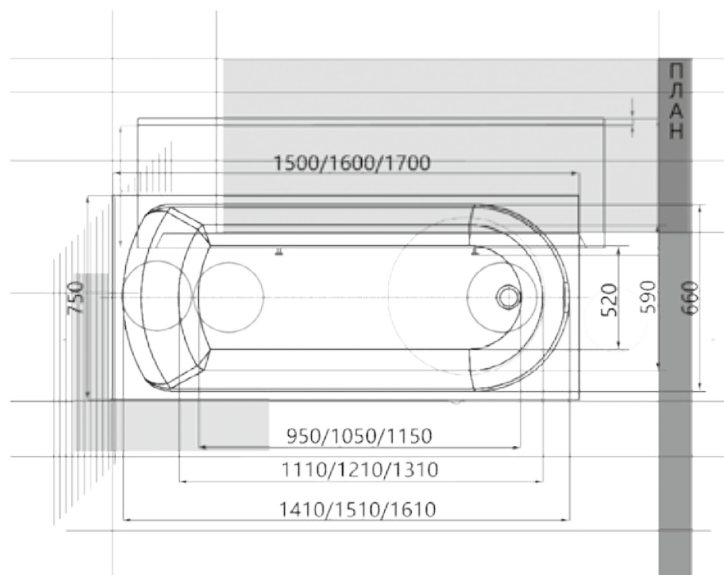

НИКА

33

Материал сантех. акрил
Высота 61 см
Глубина 44 см
Длина 150 / 160 / 170 см
Внутр. размер дна 95 / 109 / 115 см
Ширина 75 см
Внутренняя ширина 59 см
Макс. емкость 195 / 220 / 245 л
Фронтальный экран 1 шт.
Боковой экран 2 шт.
Вес 36 / 39 / 42 кг