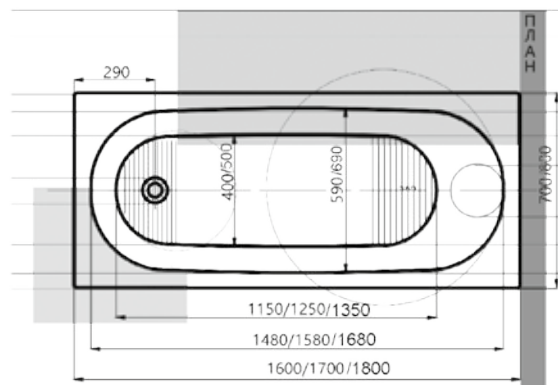

ОБЕРОН 08

Материал сантех. акрил
Высота 61 см
Глубина 43 см
Длина 160 / 170 × 70 см, 180 × 80 см
Внутр. размер дна 115 / 125 см, 135 см
Внутр. размер ванны 148 / 158 см, 168 см
Ширина 70, 80 см
Внутренняя ширина 59 см, 69 см
Макс. емкость 195 / 210 л, 275 л
Фронтальный экран 1 шт.
Боковой экран 2 шт.
Кол-во форсунок 6 шт.
Вес 38 / 42 кг, 45 кг