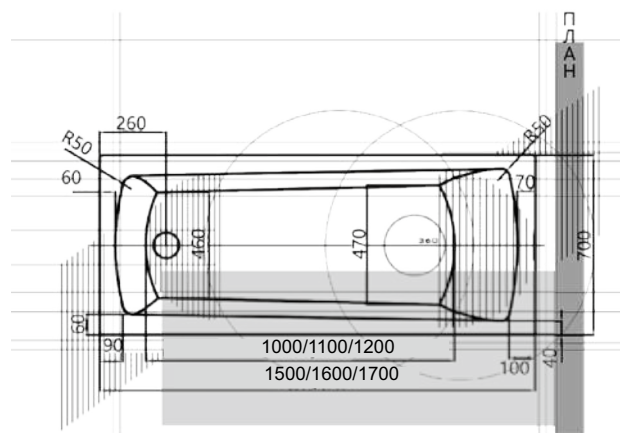

ЛИБРА NEW 12

Материал сантех. акрил
Высота 61 см
Глубина 44 см
Длина 150 / 160 / 170 см
Внутр. размер дна 100 / 110 / 120 см
Внутр. размер ванны 118 / 128 / 138 см
Ширина 70 см
Внутренняя ширина 50 см
Макс. емкость 260 / 280 / 300 л
Фронтальный экран 1 шт.
Боковой экран 2 шт.
Вес 37 / 38,5 / 40 кг