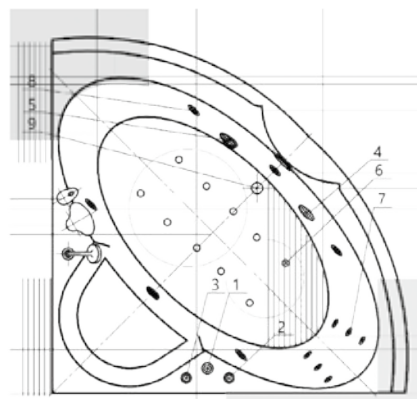

ПОЛАРИС

27

Материал сантех. акрил
Высота 69–73 см
Глубина 46 см
Длина 138,5 см
Внутр. размер дна 110 см
Внутр. размер ванны 148 см
Ширина 138,5 см
Внутренняя ширина 78,5 см
Макс. емкость 220 л
Фронтальный экран 1 шт.
Кол-во боковых форсунок 6 шт.
Вес 45 кг