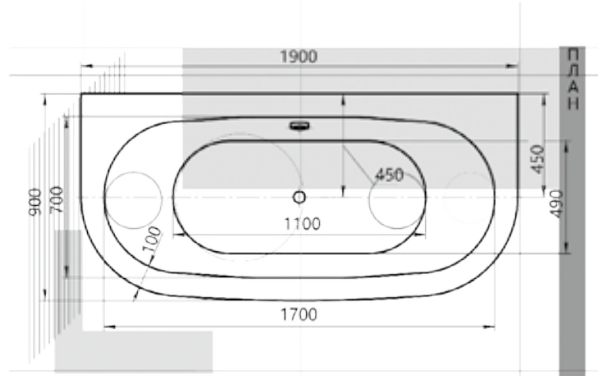

МОРФЕЙ

13

Материал сантех. акрил
Высота 65–68 см
Глубина 47 см
Длина 190 см
Внутр. размер дна 110 см
Внутр. размер ванны 170 см
Ширина 90 см
Внутренняя ширина 70 см
Макс. емкость 315 л
Фронтальный экран 1 шт.
Боковой экран 2 шт.*
Кол-во боковых форсунок 6 шт.
Вес 80 кг

Экран для ванны состоит из трех элементов:
фронтальный экран плюс два боковых экрана – правый/левый.
Боковой экран заказывается отдельно.