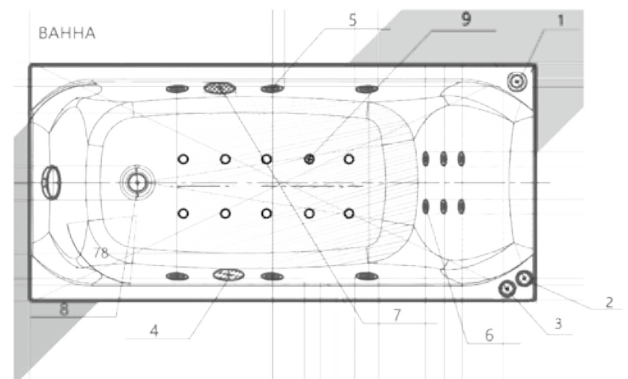

АЛЬФА 01

Материал сантех. акрил
Высота 66 см
Глубина 51 см
Длина 140 / 150 / 170 см
Внутр. размер дна 87,5 / 97,5 / 113 см
Внутр. размер ванны 128 / 138 / 158 см
Ширина 70 см
Внутренняя ширина 60 см
Макс. емкость 220 / 250 / 280 л
Фронтальный экран 1 шт.
Боковой экран 2 шт.
Кол-во боковых форсунок 6 шт.
Вес 37 / 40 / 45 кг