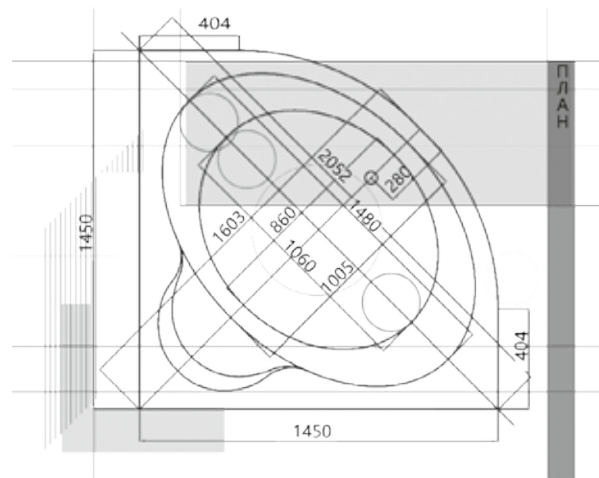

УМА

35

Материал сантех. акрил
Высота 66 см
Глубина 49 см
Длина 145 см
Внутр. размер дна 106 см
Внутр. размер ванны 148 см
Ширина 145 см
Внутр. ширина 105 см
Макс. емкость 335 л
Фронтальный экран 1 шт.
Вес 60 кг