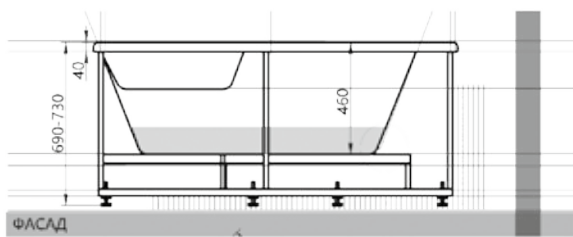

ПОЛАРИС

27

Материал сантех. акрил
Высота 69–73 см
Глубина 46 см
Длина 138,5 см
Внутр. размер дна 110 см
Внутр. размер ванны 148 см
Ширина 138,5 см
Внутренняя ширина 78,5 см
Макс. емкость 220 л
Фронтальный экран 1 шт.
Кол-во боковых форсунок 6 шт.
Вес 45 кг