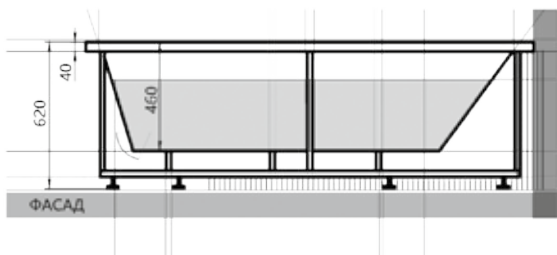

ФЕНИКС

09

Материал сантех. акрил
Высота 62 см
Глубина 45 / 45, 46 / 46 см
Длина 150 / 160 / 170 / 180 / 190 см
Внутр. размер дна 100 / 102 / 112 / 122 / 135 см
Внутр. размер ванны 138 / 148 / 158 / 168 / 178 см
Ширина 75 / 85 / 90 см
Внутренняя ширина 48 / 49 / 49 / 57 / 62 см
Макс. емкость 210 / 215 / 245 / 290 / 345 л
Фронтальный экран 1 шт.
Боковой экран 2 шт.
Кол-во форсунок 6 шт.
Вес 45 / 48 / 50 / 55 / 60 кг