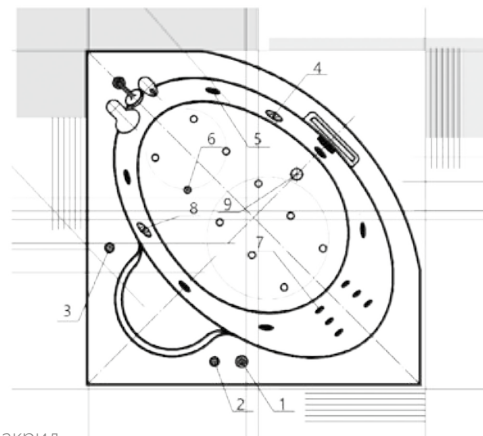

КАЛИПСО 25

Материал сантех. акрил
Высота 63–66 см
Глубина 46 см
Длина 146 см
Внутр. размер дна 106 см
Внутр. размер ванны 146 см
Ширина 146 см
Внутренняя ширина 93 см
Макс. емкость 310 л
Фронтальный экран 1 шт.
Кол-во боковых форсунок 6 шт.
Вес 60 кг