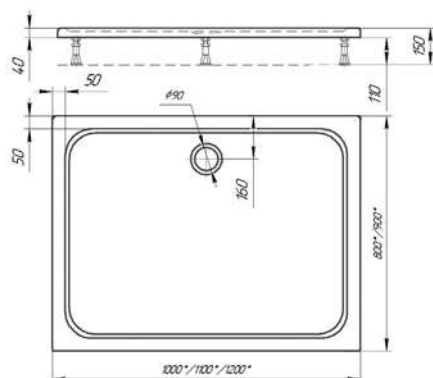

Форма – прямоугольный
Размер 120 x 80 / 120 x 90 см
Высота 15 см
Вес 21 / 22 кг

Поддон из сантехнического акрила:

- бесшумный,
- прост в установке,
- является очень прочным и стойким к воздействию внешних факторов.