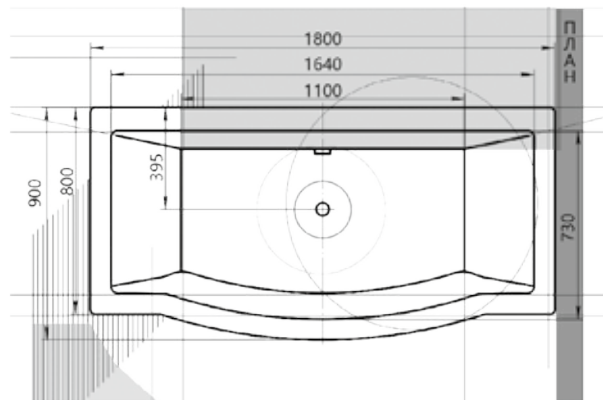

ГЕЛИОС 03

Материал сантех. акрил
Высота 65–68 см
Глубина 47 см
Длина 180 см
Внутр. размер дна 110 см
Внутр. размер ванны 164 см
Ширина 90 см
Внутренняя ширина 73 см
Макс. емкость 300 л
Фронтальный экран 1 шт.
Боковой экран 2 шт.
Кол-во боковых форсунок 6 шт.
Вес 70 кг