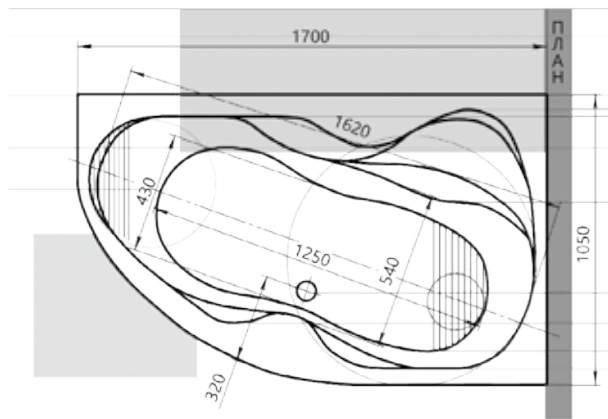

ВЕГА

15

Материал сантех. акрил
Высота 67 см
Глубина 45 см
Длина 170 см
Внутр. размер дна 125 см
Внутр. размер ванны 162 см
Ширина 105 см
Внутренняя ширина 54 см
Максимальная ёмкость 270 л
Фронтальный экран 1 шт.
Кол-во форсунок 6 шт.
Вес 45 кг