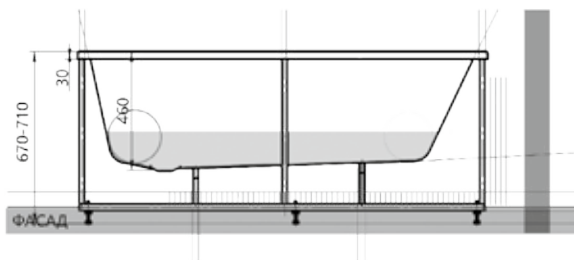

ПАНДОРА 20

Материал сантех. акрил
Высота 67–71 см
Глубина 46 см
Длина 160 см
Внутр. размер дна 127 см
Внутр. размер ванны 148,5 см
Ширина 75 см
Внутренняя ширина 64 см
Макс. емкость 200 л
Фронтальный экран 1 шт.
Боковой экран 1 шт.
Кол-во боковых форсунок 6 шт.
Вес 45 кг