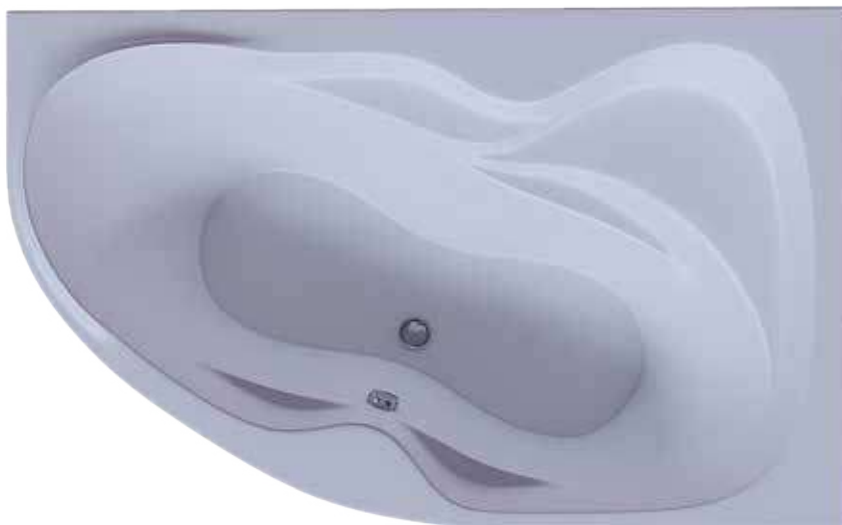

170 × 105
ЛЕВАЯ / ПРАВАЯ