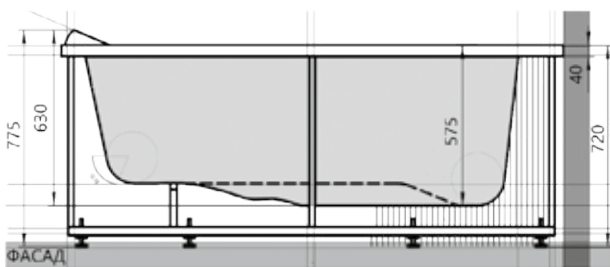

АУРА 31

Материал сантех. акрил
Высота 72–77,5 см
Глубина 57,5 см
Диаметр 180 см
Внутр. размер дна 137 см
Внутр. размер ванны 160 см
Макс. емкость 690 л
Фронтальный экран 3 шт.
Кол-во боковых форсунок 6 шт.
Вес 100 кг