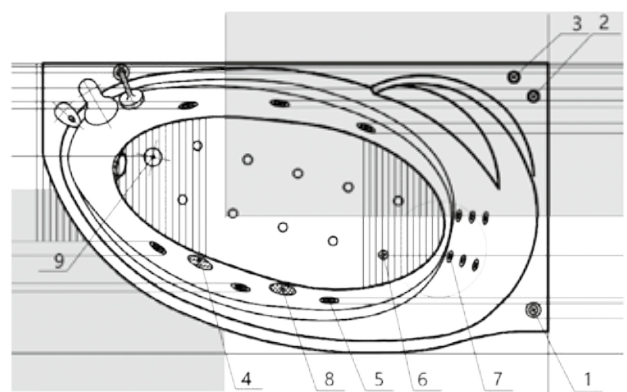

БЕТТА

18

Материал сантех. акрил
Высота 67 см
Глубина 47 см
Длина 150 / 160 / 170 см
Внутр. размер дна 92 / 107 / 113 см
Внутр. размер ванны 142 / 150 / 160 см
Ширина 95 / 97 / 97 см
Внутренняя ширина 81 см
Макс. емкость 185 / 210 / 225 л
Фронтальный экран 1 шт.
Кол-во боковых форсунок 6 шт.
Вес 40 / 43 / 45 кг