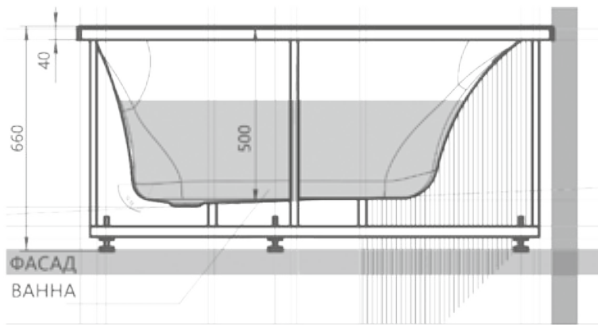

АЛЬФА 01

Материал сантех. акрил
Высота 66 см
Глубина 51 см
Длина 140 / 150 / 170 см
Внутр. размер дна 87,5 / 97,5 / 113 см
Внутр. размер ванны 128 / 138 / 158 см
Ширина 70 см
Внутренняя ширина 60 см
Макс. емкость 220 / 250 / 280 л
Фронтальный экран 1 шт.
Боковой экран 2 шт.
Кол-во боковых форсунок 6 шт.
Вес 37 / 40 / 45 кг