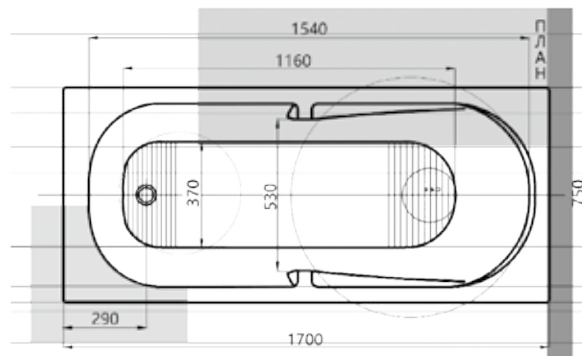

ЛЕЯ 06

Материал сантех. акрил
Высота 61 см
Глубина 42 см
Длина 170 см
Внутр. размер дна 116 см
Внутр. размер ванны 154 см
Ширина 75 см
Внутренняя ширина 53 см
Макс. емкость 240 л
Фронтальный экран 1 шт.
Боковой экран 2 шт.
Кол-во форсунок 6 шт.
Вес 44 кг