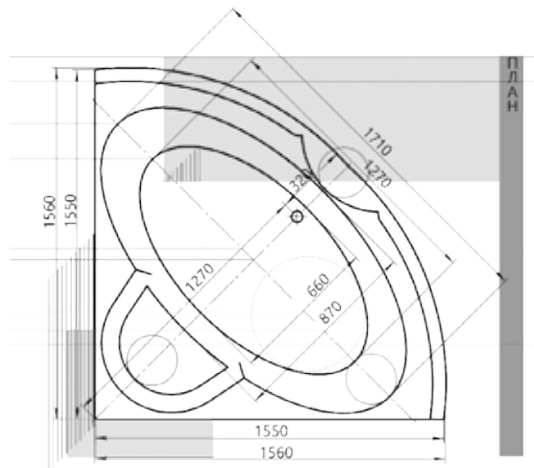

ПОЛАРИС 2

27

Материал сантех. акрил
Высота 70 см
Глубина 48 см
Длина 155 см
Внутр. размер дна 127 см
Внутр. размер ванны 171 см
Ширина 155 см
Внутренняя ширина 87 см
Макс. емкость 280 л
Фронтальный экран 1 шт.
Кол-во боковых форсунок 6 шт.
Вес 60 кг