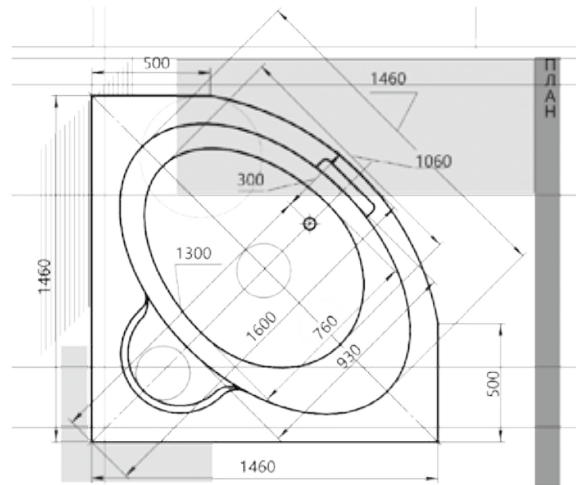

КАЛИПСО 25

Материал сантех. акрил
Высота 63–66 см
Глубина 46 см
Длина 146 см
Внутр. размер дна 106 см
Внутр. размер ванны 146 см
Ширина 146 см
Внутренняя ширина 93 см
Макс. емкость 310 л
Фронтальный экран 1 шт.
Кол-во боковых форсунок 6 шт.
Вес 60 кг