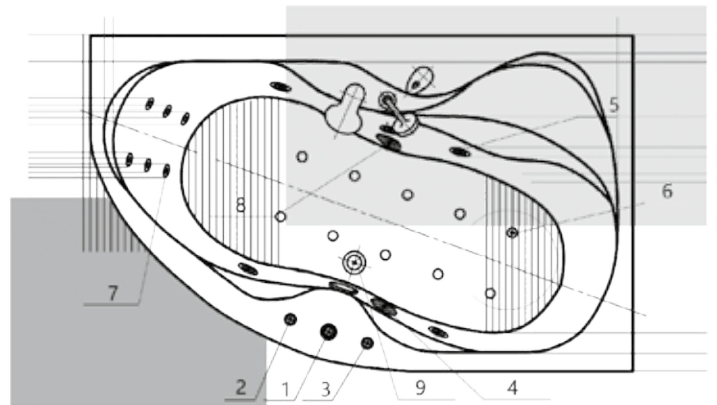

ВЕГА

15

Материал сантех. акрил
Высота 67 см
Глубина 45 см
Длина 170 см
Внутр. размер дна 125 см
Внутр. размер ванны 162 см
Ширина 105 см
Внутренняя ширина 54 см
Максимальная ёмкость 270 л
Фронтальный экран 1 шт.
Кол-во форсунок 6 шт.
Вес 45 кг