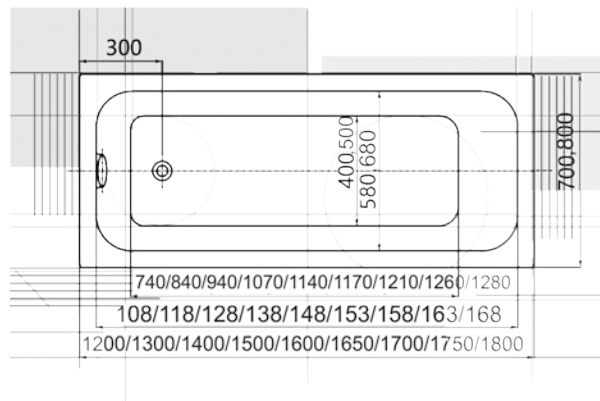

МИЯ

32

Материал сантех. акрил

Высота 62 см

Глубина 44 см

Длина 120 / 130 / 140 / 150 / 160 / 165 / 170 / 175 / 180 × 70 см
170 / 180 × 80 см

Внутр. размер дна 74 / 84 / 94 / 107 / 114 / 117 / 121 / 126 / 128 см

Внутр. размер ванны 108 / 118 / 128 / 138 / 148 / 153 / 158 / 163 / 168 см

Ширина 70 см, 80 см

Внутренняя ширина 58 см, 68 см

Макс. емкость 140 / 150 / 160 / 180 / 200 / 210 / 220 / 230 / 240 / 240 / 270 л

Фронтальный экран 1 шт.

Боковой экран 2 шт.

Вес 26 / 27 / 28 / 30 / 33 / 34 / 35 / 36 / 36 / 36 / 37 кг