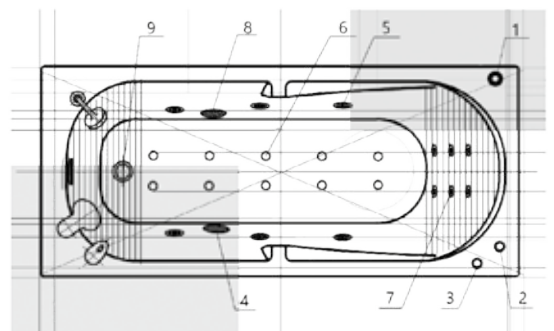

ЛЕЯ 06

Материал сантех. акрил
Высота 61 см
Глубина 42 см
Длина 170 см
Внутр. размер дна 116 см
Внутр. размер ванны 154 см
Ширина 75 см
Внутренняя ширина 53 см
Макс. емкость 240 л
Фронтальный экран 1 шт.
Боковой экран 2 шт.
Кол-во форсунок 6 шт.
Вес 44 кг