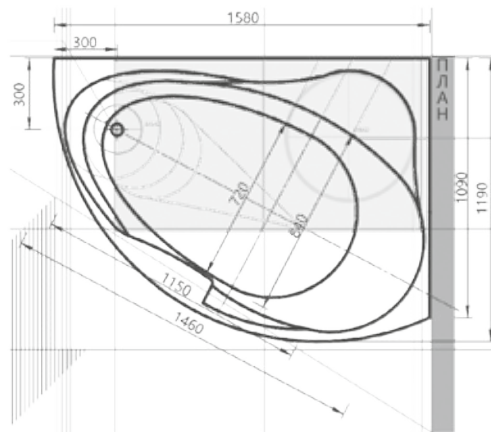

АЛЬТАИР 21

Материал сантех. акрил
Высота 69–75 см
Глубина 54,5 см
Длина 158 см
Внутр. размер дна 115 см
Внутр. размер ванны 146 см
Ширина 110/120 см
Внутренняя ширина 84 см
Макс. емкость 320 л
Фронтальный экран 1 шт.
Кол-во боковых форсунок 6 шт.
Вес 50 кг