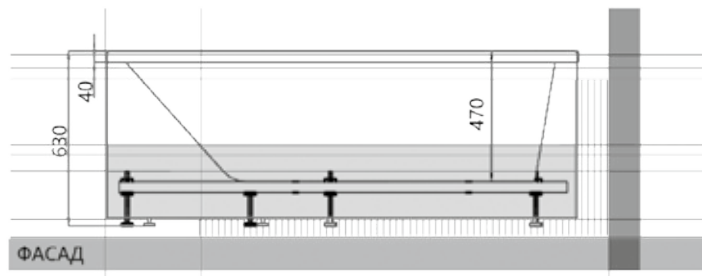

ДИВА 34

Материал сантех. акрил
Высота 63 см
Глубина 47 см
Длина 150 / 160 / 170 см
Внутр. размер дна 92 / 102 / 112 см
Внутр. размер ванны 137 / 147 / 157 см
Ширина 90 см
Внутренняя ширина 78 см
Макс. емкость 250 / 280 / 290 л
Фронтальный экран 1 шт.
Вес 40 / 42 / 45 кг
Левая/правая