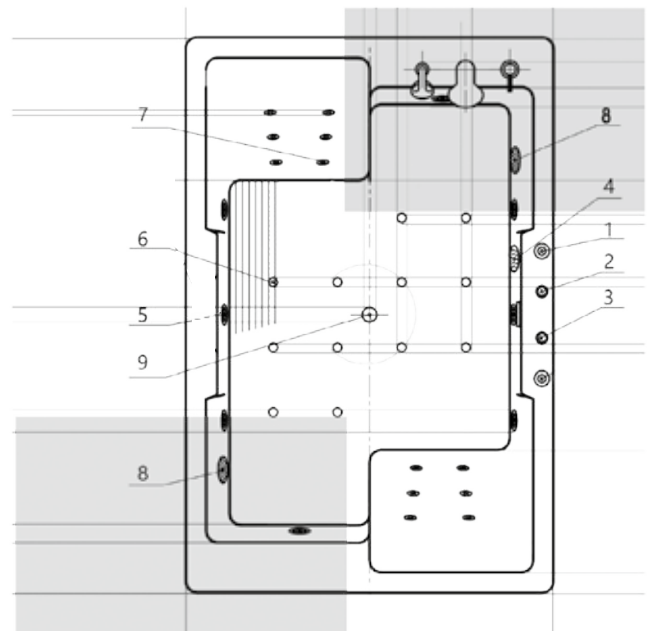

ДОРАДО 10

Материал сантех. акрил
Высота 67–70 см
Глубина 47 см
Длина 190 см
Внутр. размер дна 118 см
Внутр. размер ванны 166 см
Ширина 130 см
Внутренняя ширина 98 см
Макс. емкость 520 л
Фронтальный экран 2 шт.
Боковой экран 2 шт.
Кол-во боковых форсунок 8 шт.
Вес 110 кг