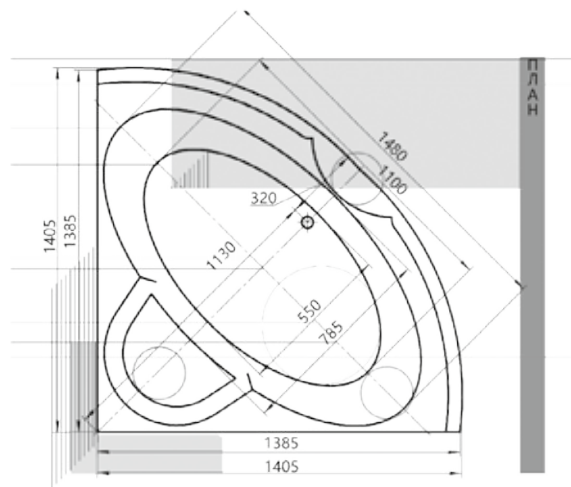

ПОЛАРИС

27

Материал сантех. акрил
Высота 69–73 см
Глубина 46 см
Длина 138,5 см
Внутр. размер дна 110 см
Внутр. размер ванны 148 см
Ширина 138,5 см
Внутренняя ширина 78,5 см
Макс. емкость 220 л
Фронтальный экран 1 шт.
Кол-во боковых форсунок 6 шт.
Вес 45 кг