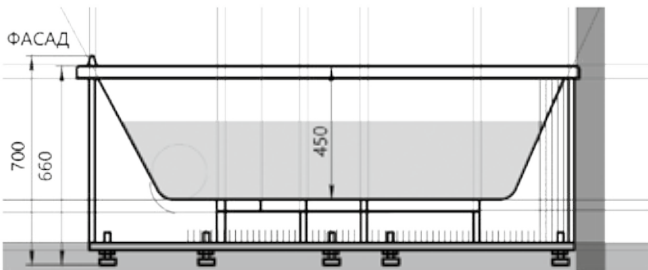

ВЕГА

15

Материал сантех. акрил
Высота 67 см
Глубина 45 см
Длина 170 см
Внутр. размер дна 125 см
Внутр. размер ванны 162 см
Ширина 105 см
Внутренняя ширина 54 см
Максимальная ёмкость 270 л
Фронтальный экран 1 шт.
Кол-во форсунок 6 шт.
Вес 45 кг