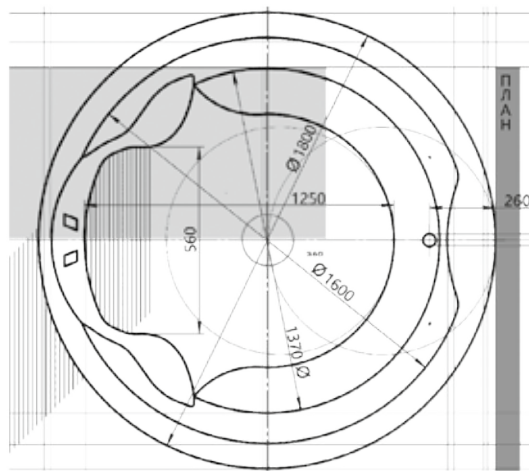

АУРА 31

Материал сантех. акрил
Высота 72–77,5 см
Глубина 57,5 см
Диаметр 180 см
Внутр. размер дна 137 см
Внутр. размер ванны 160 см
Макс. емкость 690 л
Фронтальный экран 3 шт.
Кол-во боковых форсунок 6 шт.
Вес 100 кг