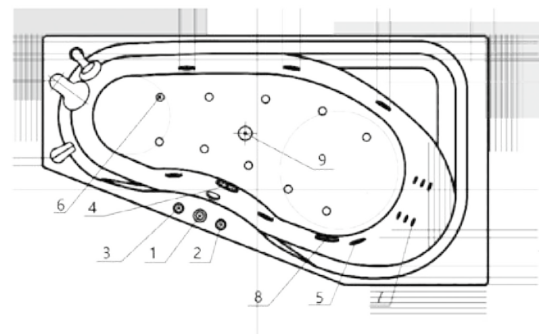

МЕДЕЯ

19

Материал сантех. акрил
Высота 64–67 см
Глубина 46,5 см
Длина 170 см
Внутр. размер дна 128 см
Внутр. размер ванны 150 см
Ширина 95 см
Внутренняя ширина 68 см
Макс. емкость 215 л
Фронтальный экран 1 шт.
Боковой экран 1 шт.
Кол-во боковых форсунок 6 шт.
Вес 45 кг