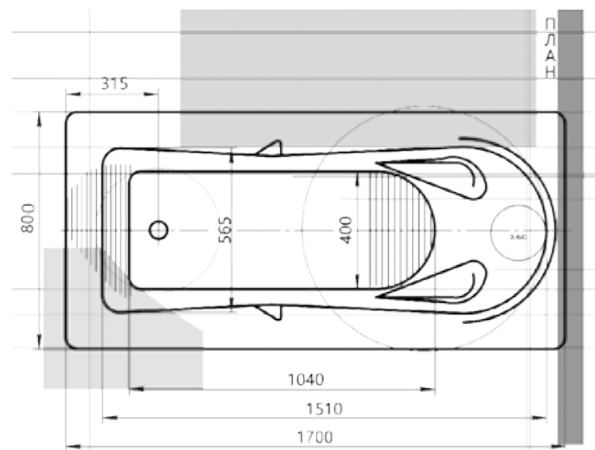

ЛЕДА 05

Материал сантех. акрил
Высота 61 см
Глубина 47 см
Длина 170 см
Внутр. размер дна 104 см
Внутр. размер ванны 151 см
Ширина 80 см
Внутренняя ширина 56,5 см
Макс. емкость 235 л
Фронтальный экран 1 шт.
Боковой экран 2 шт.
Кол-во форсунок 6 шт.
Вес 40 кг