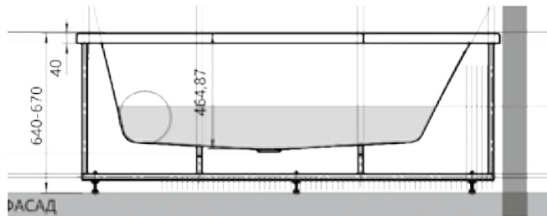

МЕДЕЯ

19

Материал сантех. акрил
Высота 64–67 см
Глубина 46,5 см
Длина 170 см
Внутр. размер дна 128 см
Внутр. размер ванны 150 см
Ширина 95 см
Внутренняя ширина 68 см
Макс. емкость 215 л
Фронтальный экран 1 шт.
Боковой экран 1 шт.
Кол-во боковых форсунок 6 шт.
Вес 45 кг