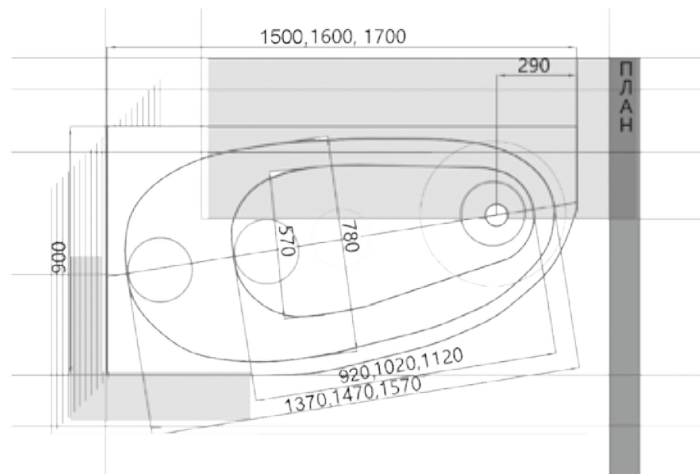

# ДИВА 34

Материал сантех. акрил  
 Высота 63 см  
 Глубина 47 см  
 Длина 150 / 160 / 170 см  
 Внутр. размер дна 92 / 102 / 112 см  
 Внутр. размер ванны 137 / 147 / 157 см  
 Ширина 90 см  
 Внутренняя ширина 78 см  
 Макс. емкость 250 / 280 / 290 л  
 Фронтальный экран 1 шт.  
 Вес 40 / 42 / 45 кг  
 Левая/правая