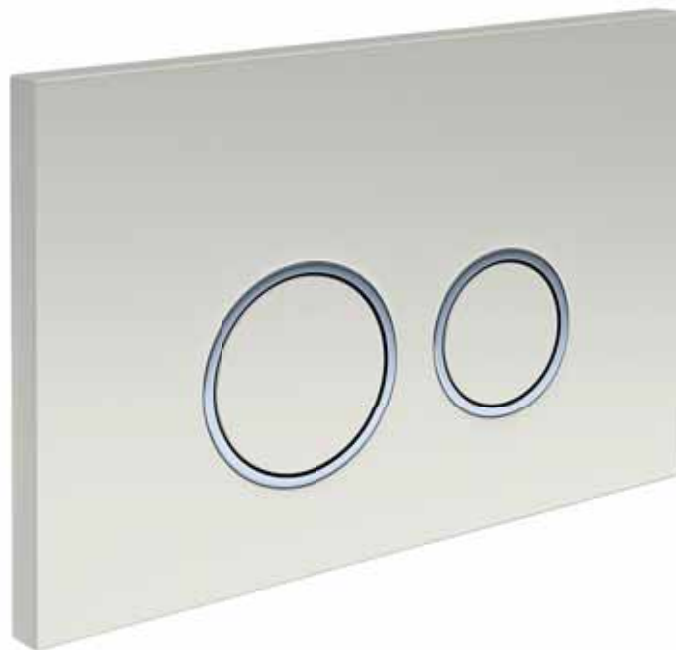

Водосберегающий
двойной смыв
4,5/6 л.

KDI-0000003

Панель смыва Белая V
(Кнопка Прямоугольная)

Рама Aquatek EasyFix 51

Размер: 1130x510x100 мм

Выдерживает вес до 400 кг

Гарантия 10 лет

Двухрежимный слив 4,5/6 л.

KDI-0000004
Панель смыва Хром глянцевый R
(Кнопка Круглая)

Совместимы

со всеми
инсталляциями
Aquatek

KDI-0000006
Панель смыва Белая R
(Кнопка Круглая) Ободок Хром

Рама
Aquatek Standart 45

Размер: 1130x450x130 мм
Выдерживает вес до 400 кг
Гарантия 10 лет