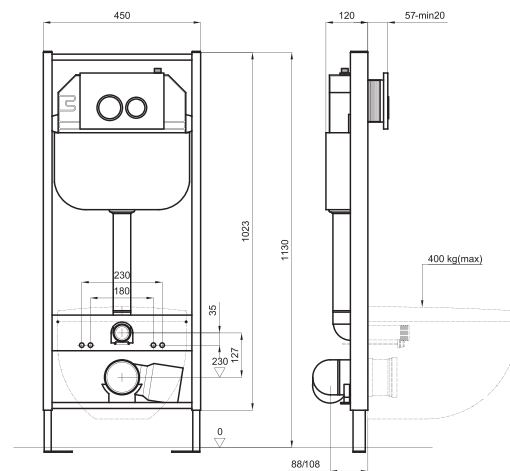

Рама
Aquatek Standart 45

Размер: 1130x450x130 мм
Выдерживает вес до 400 кг
Гарантия 10 лет

Двухрежимный слив 4,5/6 л.

Инсталляция совместима со всеми подвесными унитазами
Шумоизоляция

Цельновыдувной смывной бачок соответствует нормативам ГОСТ 21485-2016
Клавиша смыва и крепеж приобретаются отдельно

ККИ-000002

Комплект крепления для
инсталций к стене
90-130 мм

ККИ-000001

Комплект крепления для
инсталций к стене
190-250 мм