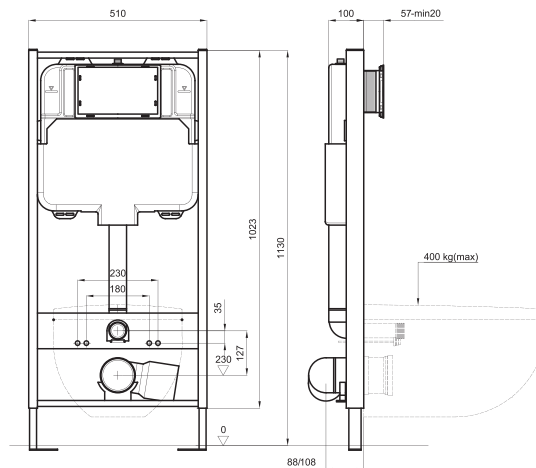

Рама Aquatek Standart 51

Размер: 1130x510x100 мм
Выдерживает вес до 400 кг
Гарантия 10 лет

Двухрежимный слив 4,5/6 л.

Инсталляция совместима со всеми подвесными унитазами
Шумоизоляция

Цельновыдувной смывной бачок соответствует нормативам ГОСТ 21485-2016
Клавиша смыва и крепеж приобретаются отдельно

KKI-0000002

Комплект крепления для
инсталций к стене
90-130 мм

KKI-0000001

Комплект крепления для
инсталций к стене
190-250 мм

KDI-0000001

Панель смыва Хром глянцевый V
(Кнопка Прямоугольная)

KDI-0000002

Панель смыва Хром матовый V
(Кнопка Прямоугольная)

Водосберегающий
двойной смыв
4,5/6 л.

KDI-0000003

Панель смыва Белая V
(Кнопка Прямоугольная)

Рама Aquatek EasyFix 51

Размер: 1130x510x100 мм

Выдерживает вес до 400 кг

Гарантия 10 лет

Двухрежимный слив 4,5/6 л.

KDI-0000004
Панель смыва Хром глянцевый R
(Кнопка Круглая)

Совместимы

со всеми
инсталляциями
Aquatek

KDI-0000006
Панель смыва Белая R
(Кнопка Круглая) Ободок Хром

Рама
Aquatek Standart 45

Размер: 1130x450x130 мм
Выдерживает вес до 400 кг
Гарантия 10 лет