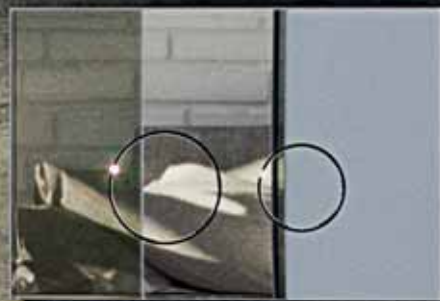

KDI-0000004
Панель смыва Хром глянцевый R
(Кнопка Круглая)