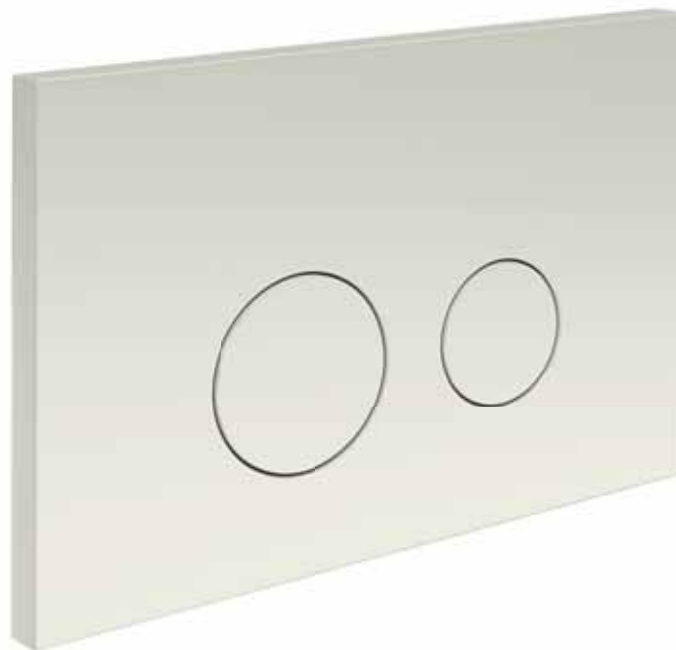

ККИ-000002

Комплект крепления для
инсталций к стене
90-130 мм

ККИ-000001

Комплект крепления для
инсталций к стене
190-250 мм

KDI-000005

Панель смыва Хром матовый R
(Кнопка Круглая) Ободок Хром

Адаптивный
монтаж без
использования
инструментов

KDI-000007
Панель смыва Белая R
(Кнопка Круглая)

Все панели

смыва изготовлены из
высококачественного
пластика

KDI-0000008
Панель смыва Хром матовый R
(Кнопка Круглая)

Системы инсталляций Aquatek – это надежность и долговечность