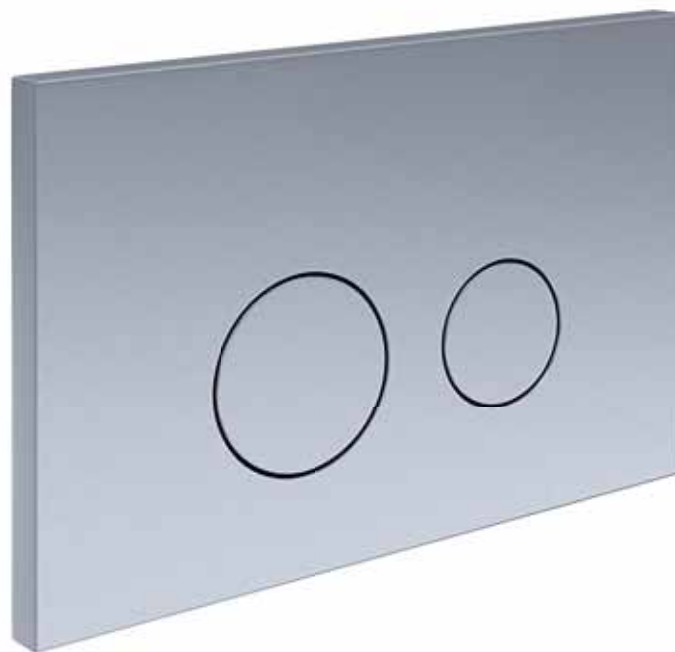

ККИ-000002

Комплект крепления для
инсталций к стене
90-130 мм

ККИ-000001

Комплект крепления для
инсталций к стене
190-250 мм

KDI-000005

Панель смыва Хром матовый R
(Кнопка Круглая) Ободок Хром

Адаптивный
монтаж без
использования
инструментов

KDI-000007
Панель смыва Белая R
(Кнопка Круглая)

Все панели

смыва изготовлены из
высококачественного
пластика

KDI-0000008
Панель смыва Хром матовый R
(Кнопка Круглая)

Системы инсталляций Aquatek – это надежность и долговечность