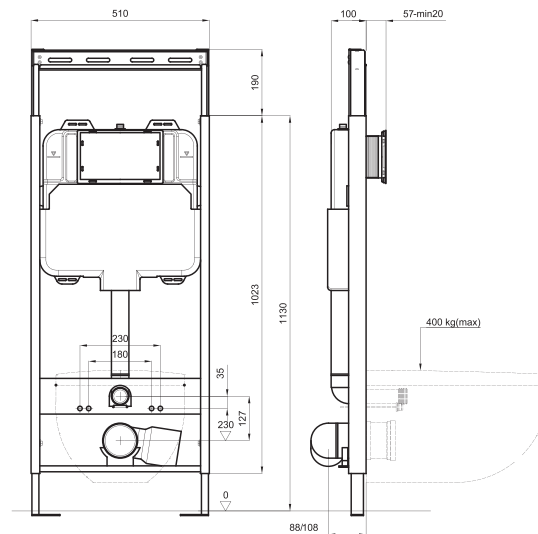

Рама Aquatek Standart 51

Размер: 1130x510x100 мм
Выдерживает вес до 400 кг
Гарантия 10 лет

Двухрежимный слив 4,5/6 л.

Инсталляция совместима со всеми подвесными унитазами
Шумоизоляция

Цельновыдувной смывной бачок соответствует нормативам ГОСТ 21485-2016
Клавиша смыва и крепеж приобретаются отдельно

Водосберегающий
двойной смыв
4,5/6 л.

KDI-0000003

Панель смыва Белая V
(Кнопка Прямоугольная)

Рама Aquatek EasyFix 51

Размер: 1130x510x100 мм

Выдерживает вес до 400 кг

Гарантия 10 лет

Двухрежимный слив 4,5/6 л.

KDI-0000004
Панель смыва Хром глянцевый R
(Кнопка Круглая)

Совместимы

со всеми
инсталляциями
Aquatek

KDI-0000006
Панель смыва Белая R
(Кнопка Круглая) Ободок Хром

Рама
Aquatek Standart 45

Размер: 1130x450x130 мм
Выдерживает вес до 400 кг
Гарантия 10 лет